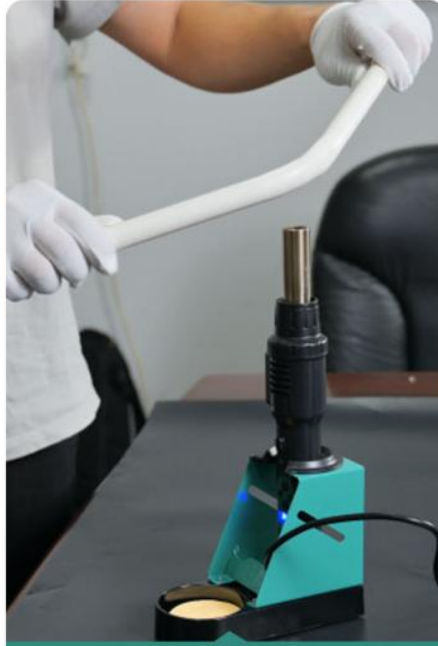

多种工作状态

多种工作状态,满足不同工作要求

按住启动开关按钮,进入工作状态

连续按启动按钮 2 次,保持工作状态

多款烙铁头可供选择

DES德士热风枪系列喷嘴

单位:mm

勝特力材料 886-3-5753170
勝特力电子(上海) 86-21-34970699
勝特力电子(深圳) 86-755-83298787
[Http://www.100y.com.tw](http://www.100y.com.tw)