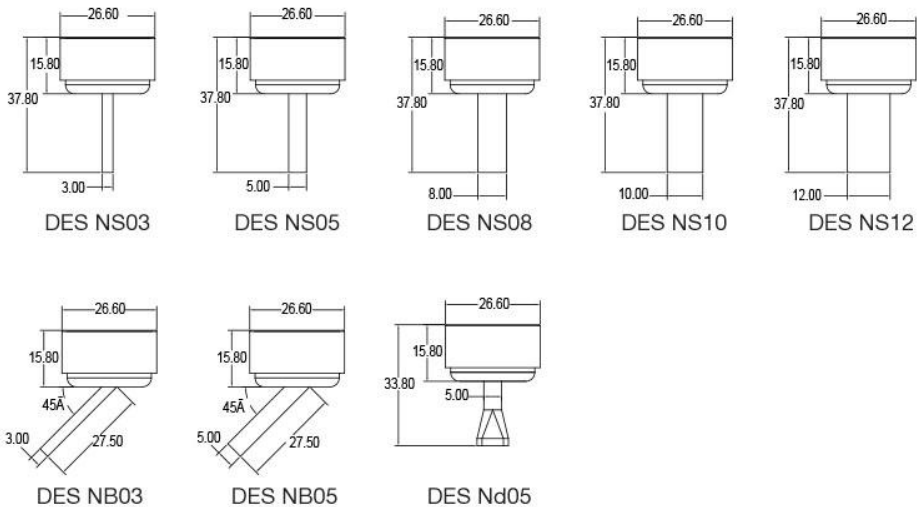

多种工作状态

多种工作状态,满足不同工作要求

按住启动开关按钮,进入工作状态

连续按启动按钮 2 次,保持工作状态

多款烙铁头可供选择

DES德士热风枪系列喷嘴

单位:mm

勝特力材料 886-3-5753170
勝特力电子(上海) 86-21-34970699
勝特力电子(深圳) 86-755-83298787
[Http://www.100y.com.tw](http://www.100y.com.tw)