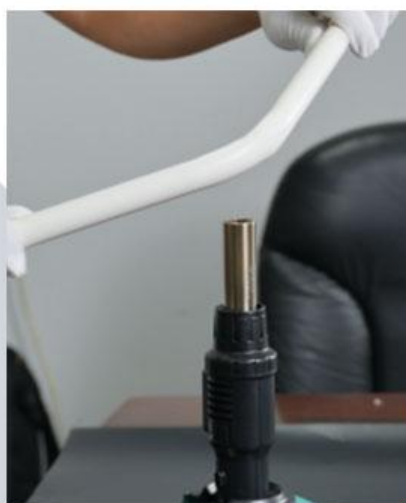

应用广泛

多功能焊枪

热成型

勝特力材料 886-3-5753170
勝特力电子(上海) 86-21-34970699
勝特力电子(深圳) 86-755-83298787
[Http://www.100y.com.tw](http://www.100y.com.tw)