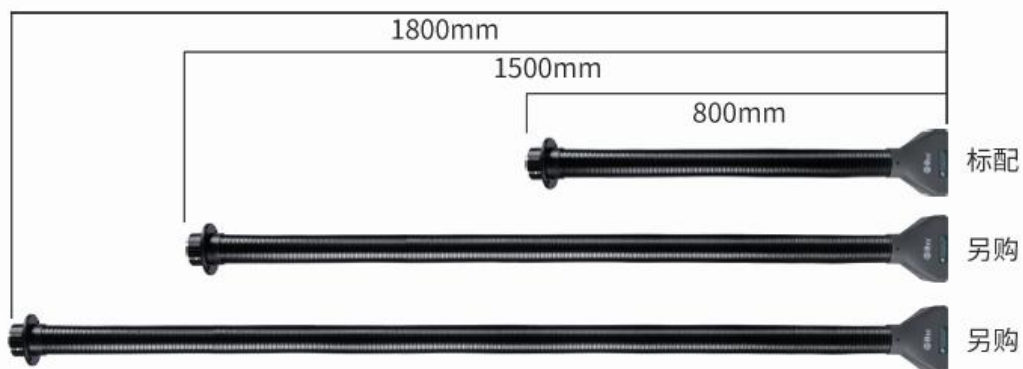

DES E20A

勝特力材料 886-3-5753170
勝特力电子(上海) 86-21-34970699
勝特力电子(深圳) 86-755-83298787
[Http://www.100y.com.tw](http://www.100y.com.tw)