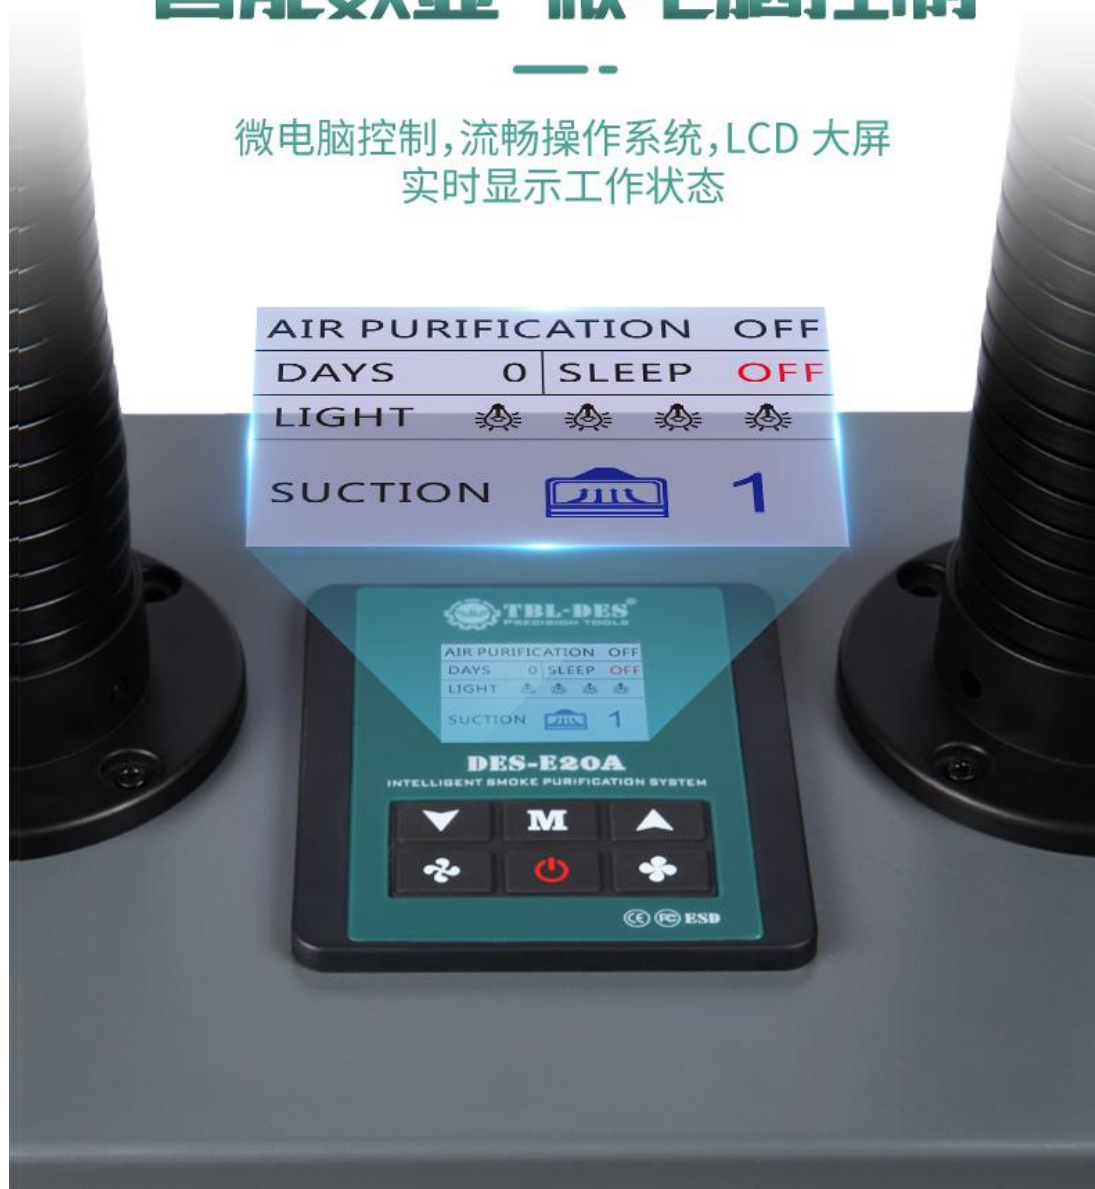

智能数显 微电脑控制

微电脑控制,流畅操作系统,LCD 大屏
实时显示工作状态

勝特力材料 886-3-5753170
勝特力电子(上海) 86-21-34970699
勝特力电子(深圳) 86-755-83298787
[Http://www.100y.com.tw](http://www.100y.com.tw)