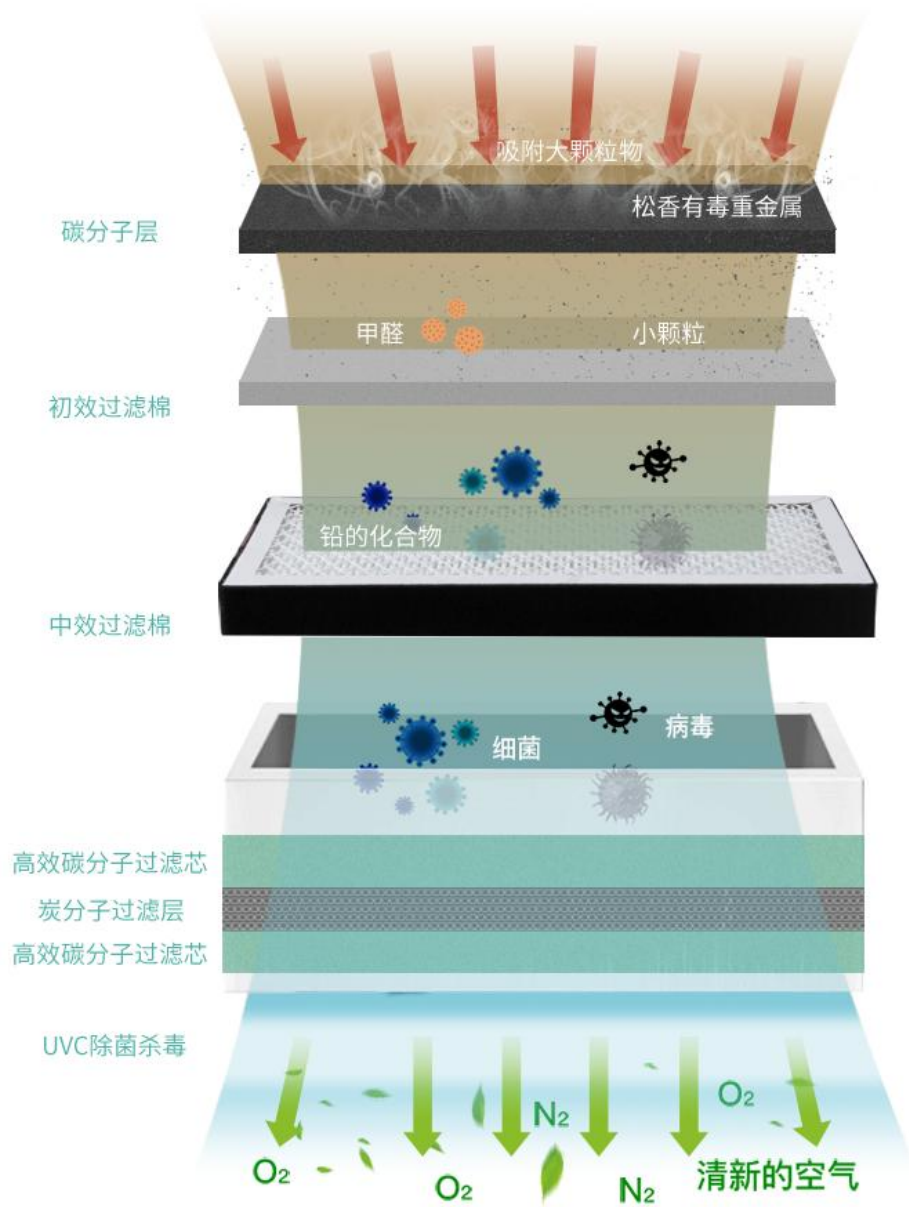

# 多重过滤 急速净化

七层深度过滤,层层净化

烟雾过滤 + 空气粒子净化 + 内置 UVC200nm-275nm 除菌杀毒

勝特力材料 886-3-5753170  
勝特力电子(上海) 86-21-34970699  
勝特力电子(深圳) 86-755-83298787  
[Http://www.100y.com.tw](http://www.100y.com.tw)