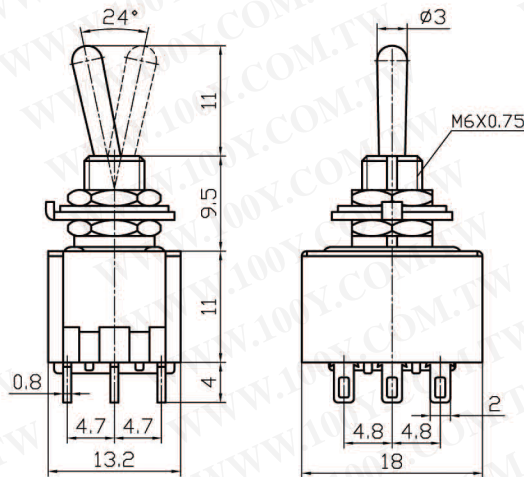

小型钮子开关

Miniature Toggle Switch

型号(TYPE): 5028A

勝特力材料 886-3-5753170
勝特力电子(上海) 86-21-54151736
勝特力电子(深圳) 86-755-83298787
[Http://www.100y.com.tw](http://www.100y.com.tw)

技术特性 (Specification)

1. 规格 (Rating): 6A 125V AC; 3A 250V AC
2. 接触电阻 (Contact R): 20mΩ max
3. 绝缘电阻 (Insulation R): 500V DC 1000MΩ min
4. 耐电压 (Dielectric Strength): 1 Minute 1500V AC
5. 操作温度 (Operating Temperature): -25°C ~ +85°C
6. 电气寿命 (Electrical Life): 10, 000 Cycles

外型图 (Outline Drawing)

安装尺寸 (Mounting)

电路图 (Circuitry)