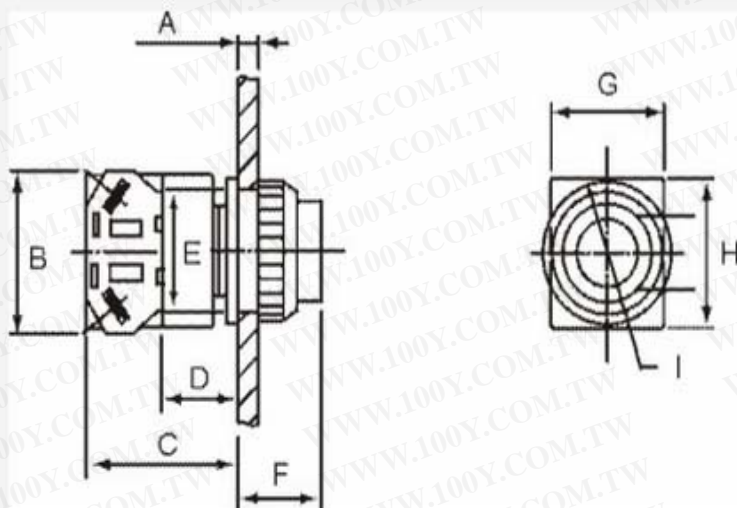

CPB 系列

GIKOKA_凸頭按鈕開關

勝特力材料 886-3-5753170
勝特力电子(上海) 86-21-34970699
勝特力电子(深圳) 86-755-83298787
[Http://www.100y.com.tw](http://www.100y.com.tw)

特性規格

口徑: 22mm, 25mm, 30mm

尺寸圖

SIZE TYPE	A	B	C	D	E	F	G	H	I
22 Φ	1~6	42	41	21	22 Φ	22	30.5	37	27
25 Φ	1~6	42	40	20	25 Φ	23	30.5	37	30
30 Φ	1~6	42	40	20	30 Φ	23	30.5	37	34