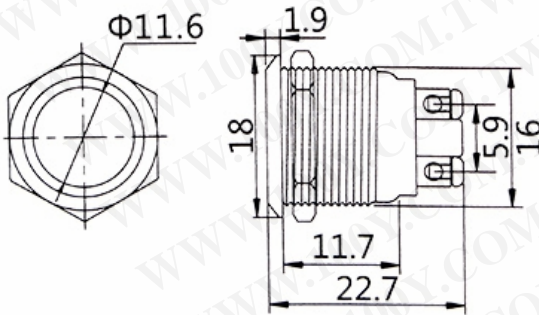

基本参数

PRODUCT PARAMETERS

▶ [产品名称]	金属按钮开关	▶ [材质]	黄铜镀镍 / 不锈钢
▶ [开孔尺寸]	Φ16mm	▶ [外形]	平头 / 高头 / 球头
▶ [操作类型]	自复位	▶ [触点]	一常开
▶ [防水等级]	Ip67	▶ [重量]	10g
▶ [最大电流]	5A		

安装直径 16mm

高头

平头

球头

球形

平头

高头

球形
Spherical

高平圆形
High round

平圆形
Flat round

触按直径: 12mm

按钮高度: 23mm

头部直径: 18mm

开孔尺寸: 16mm