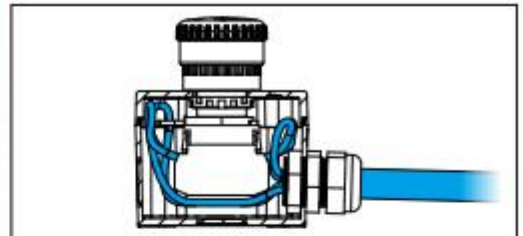

YB 系列 树脂开关盒/箱

保护等级为IP65的树脂开关盒。
 IDEC制 种类丰富, 附带YW系列的
 紧急停止开关。

• 认证详细, 请咨询IDEC.

可安装 $\phi 22$ 控制元器件

由于安装孔设计在开关盒的外侧, 因此
 无需打开开关盒的盒盖即可安装。

可安装APEM公司的QH系列指示灯, 直接
 目视开关的操作状态。

开关盒尺寸充分考虑了配线空间。

□ 种类 [型号]

开关盒

最小起订数量: 1个

尺寸	安装孔数	安装孔规格	盒盖颜色 (*1)	订购型号
76mm	1	$\phi 22$	黄色	YB1W-111Y
			浅茶色	YB1W-111Z

*1) 黄色 : 迈歇尔 2.5Y8/10近似值
 浅茶色 : 迈歇尔 5Y7/1近似值
 盒底部颜色: 黑色 (迈歇尔N1.5近似值)

附带紧急停止开关型 (开关盒尺寸: 76mm、盒盖颜色: 黄色、按钮颜色: 红色)

最小起订数量: 1个