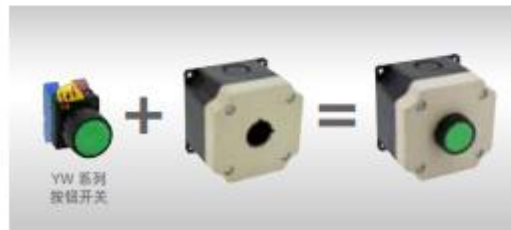

YB 系列 树脂开关盒/箱

保护等级为IP65的树脂开关盒。
 IDEC制 种类丰富, 附带YW系列的
 紧急停止开关。

• 认证详细, 请咨询IDEC.

可安装 $\phi 22$ 控制元器件

由于安装孔设计在开关盒的外侧, 因此
 无需打开开关盒的盒盖即可安装。

可安装APEM公司的QH系列指示灯, 直接
 目视开关的操作状态。

开关盒尺寸充分考虑了配线空间。

□ 种类 [型号]

开关盒

最小起订数量: 1个

尺寸	安装孔数	安装孔规格	盒盖颜色 (*1)	订购型号
76mm	1	$\phi 22$	黄色	YB1W-111Y
			浅茶色	YB1W-111Z

*1) 黄色 : 迈歇尔 2.5Y8/10近似值
 浅茶色 : 迈歇尔 5Y7/1近似值
 盒底部颜色: 黑色 (迈歇尔N1.5近似值)

附带紧急停止开关型 (开关盒尺寸: 76mm、盒盖颜色: 黄色、按钮颜色: 红色)

最小起订数量: 1个