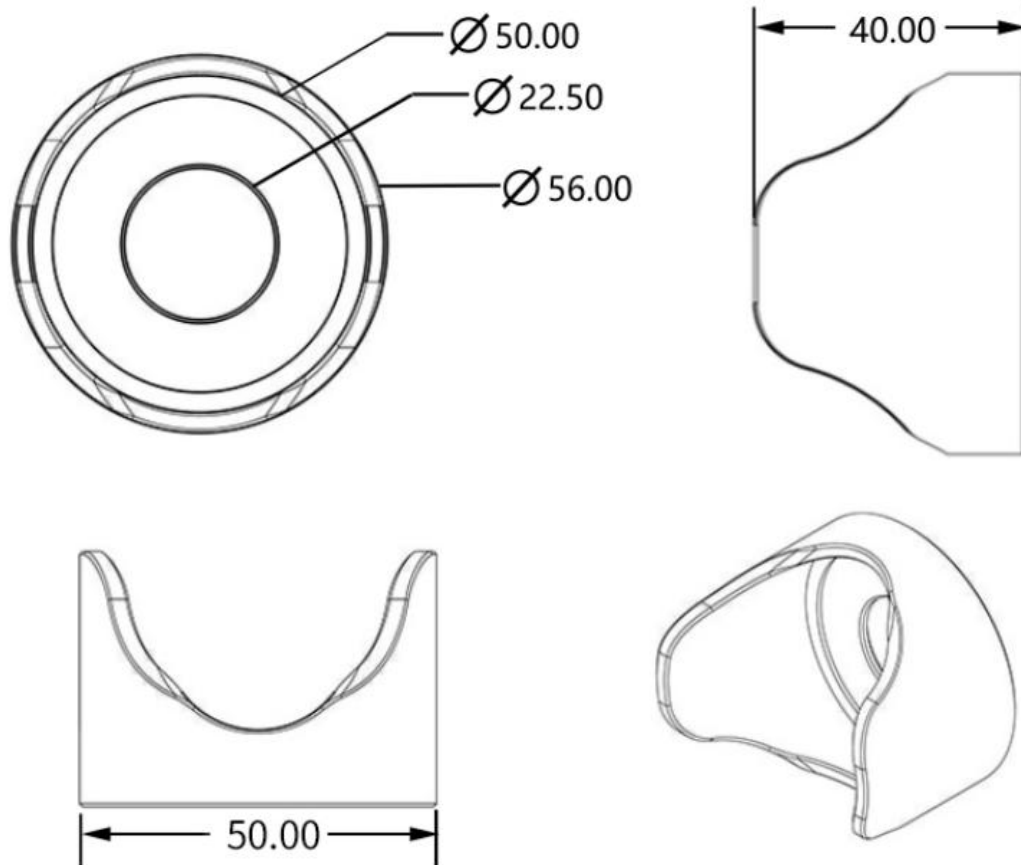

优质金属材料

22MM开关按钮金属保护罩

单位：MM

产品尺寸

产品型号 KEG-M25S/Y

产品颜色 黄、白

外壳材质 金属

开孔孔径 22MM