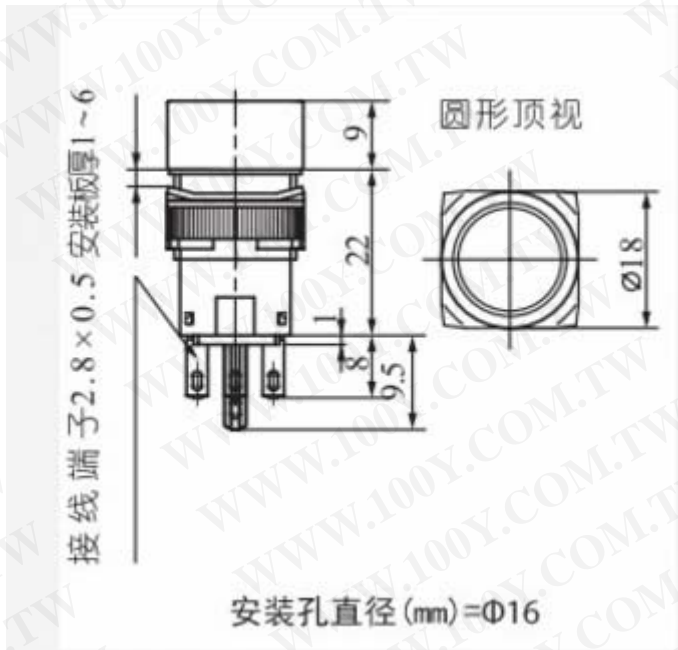

勝特力材料 886-3-5753170
勝特力电子(上海) 86-21-34970699
勝特力电子(深圳) 86-755-83298787
[Http://www.100y.com.tw](http://www.100y.com.tw)

安装直径16mm

Installation diameter : 16mm

LA16-M / AB6-M

安装直径16mm

AC250V 3A

DC30V 5A

自复位:

1. 按下通电, 松手断电。
2. 按下断电, 松手通电。

一常开、一常闭触点
接线方式

接NO和C点为按下通电

接NC和C点为按下断电