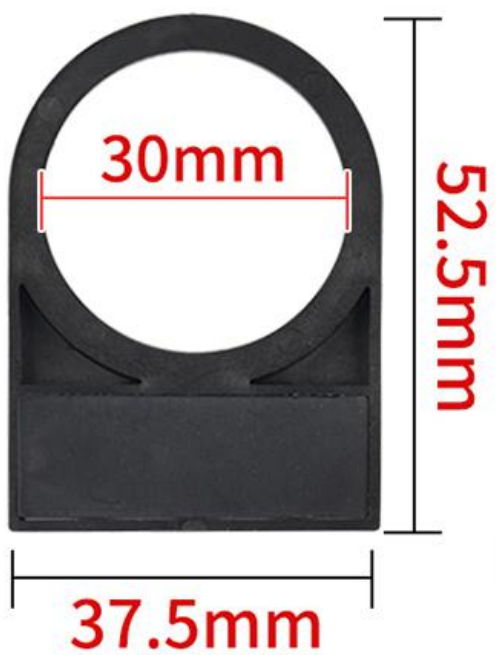

## 开孔尺寸

16mm/22mm/25mm/30mm

# 产品尺寸/安装效果

PRODUCT SIZE INSTALLATION RENDERINGS

安装效果图

01 安装孔径16mm标识牌 (扣入式) ↑

安装效果图

02 安装孔径22mm标识牌 (侧插式/扣入式) ↑

安装效果图

03 安装孔径25mm标识牌 (侧插式/扣入式) ↑