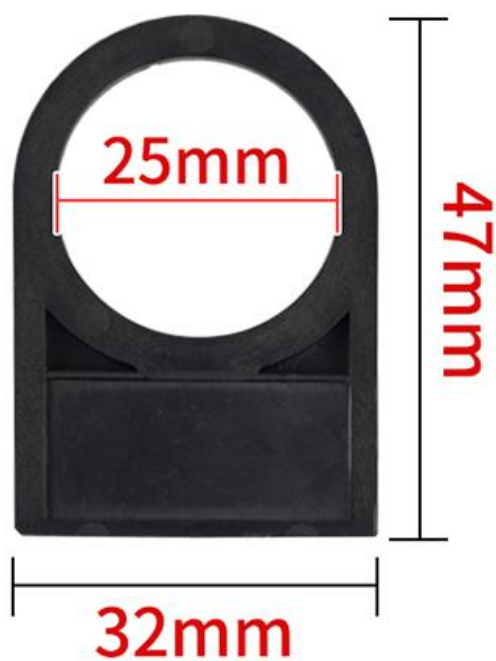

## 开孔尺寸

16mm/22mm/25mm/30mm

# 产品尺寸/安装效果

PRODUCT SIZE INSTALLATION RENDERINGS

安装效果图

01 安装孔径16mm标识牌 (扣入式) ↑

安装效果图

02 安装孔径22mm标识牌 (侧插式/扣入式) ↑

安装效果图

03 安装孔径25mm标识牌 (侧插式/扣入式) ↑