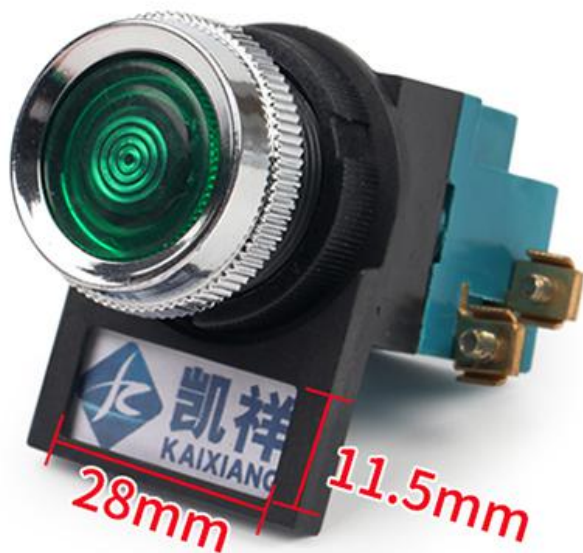

# 产品尺寸/安装效果

PRODUCT SIZE INSTALLATION RENDERINGS

安装效果图

01 安装孔径16mm标识牌 (扣入式) ↑

安装效果图

02 安装孔径22mm标识牌 (侧插式/扣入式) ↑

安装效果图

03 安装孔径25mm标识牌 (侧插式/扣入式) ↑