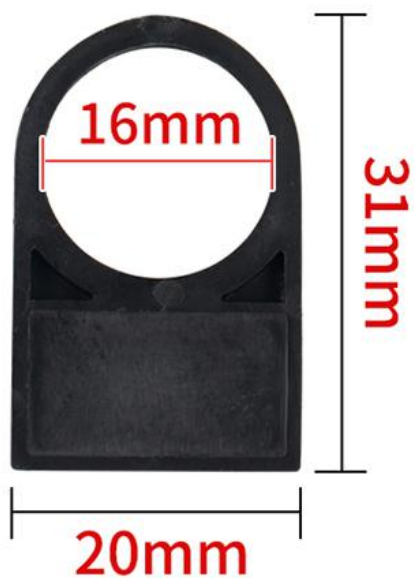

产品尺寸/安装效果

PRODUCT SIZE INSTALLATION RENDERINGS

安装效果图