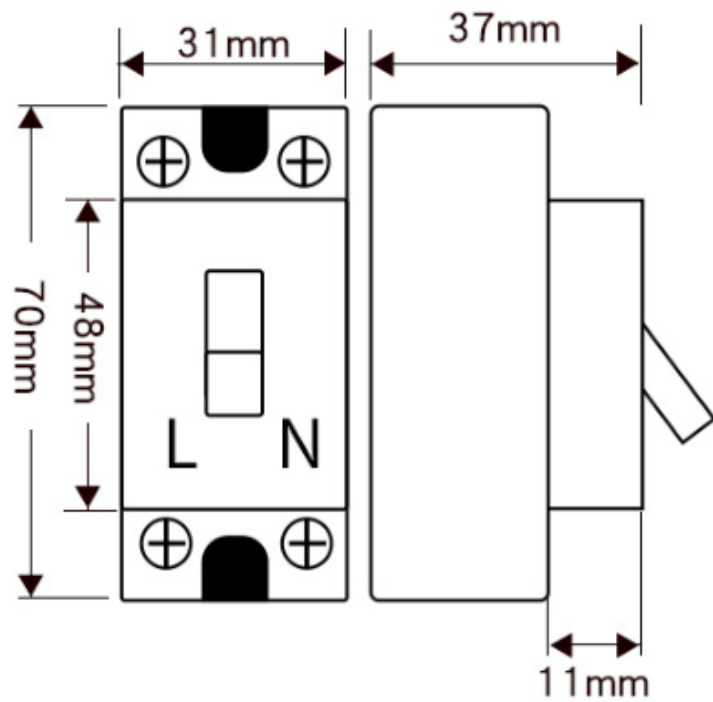

SHINOHAWA 安全開關 ZN-58

- 小型無熔絲開關
- 過載會跳脫保護
- 尺寸小安裝方便
- 配合附加座，可輕易安裝於軌道上

勝特力材料 886-3-5753170
 勝特力电子(上海) 86-21-34970699
 勝特力电子(深圳) 86-755-83298787
[Http://www.100y.com.tw](http://www.100y.com.tw)

規格說明	
型號	ZN-58 2P1E 單極保護 ZN-58 2P2E 雙極保護 ZN-58B 2P2E 雙極保護加軌道安裝座
品牌	SHINOHAWA
規格	2,3,4,5,6,10,15,20,30A 可選擇
動作	過載跳脫保護
適用電壓	2P2E 110 - 220VAC 2P1E 110VAC
啟斷容量KA	<ul style="list-style-type: none"> ■ 2P2E 110V-220V (6A, 5A, 3A) 為 0.5KA (10A, 4A, 2A) 為 1KA (15A, 20A, 30A) 為 1.5KA ■ 2P1E 110V (10, 6A, 5A, 4A, 2A) 為 1KA (3A, 15A, 20A, 30A) 為 1.5KA
尺寸圖	
框架尺寸(mm) : 32(W)*70(H)*38(D) 到切換開關(D)55	