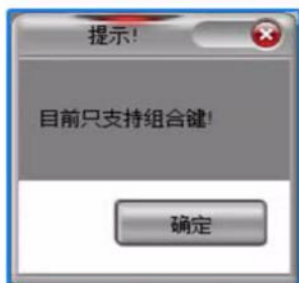

# 运行四步 操作简单

个别杀毒软件会误判为病毒，请忽略后运行，软件不需安装，打开软件界面即可设置。

插入USB脚踏\手按开关

打开并运行软件

确认保存

设置热键

## 键值解释

- 单键：设置一个快捷键如A，按下不放出现AAA
- 一次单键：能设置一个快捷键如B，按下不放出现B的情况
- 一次多键：设置多个快捷键如AB，按下不放出现多次ABAB

- Default : 默认设置
- Mouse Left Click : 鼠标左键功能
- Mouse Right Click : 鼠标右键功能
- Mouse Double Click : 鼠标双击功能
- Close Window : 一键关闭电脑
- My Computer : 一键打开我的电脑
- Log Off : 一键锁屏功能