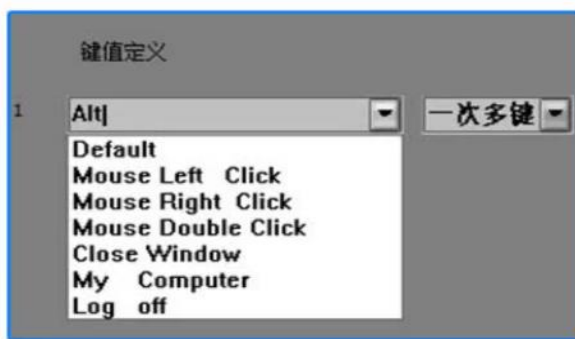

# 运行四步 操作简单

个别杀毒软件会误判为病毒，请忽略后运行，软件不需安装，打开软件界面即可设置。

插入USB脚踏\手按开关

打开并运行软件

确认保存

设置热键

## 键值解释

- 单键：设置一个快捷键如A，按下不放出现AAA
- 一次单键：能设置一个快捷键如B，按下不放出现B的情况
- 一次多键：设置多个快捷键如AB，按下不放出现多次ABAB

- Default : 默认设置
- Mouse Left Click : 鼠标左键功能
- Mouse Right Click : 鼠标右键功能
- Mouse Double Click : 鼠标双击功能
- Close Window : 一键关闭电脑
- My Computer : 一键打开我的电脑
- Log Off : 一键锁屏功能