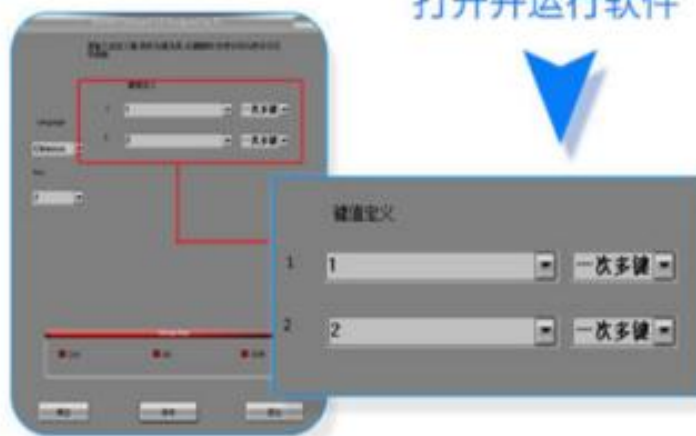

# 运行四步 操作简单

个别杀毒软件会误判为病毒，请忽略后运行，软件不需安装，打开软件界面即可设置。

插入USB脚踏\手按开关

打开并运行软件

确认保存

设置热键

## 键值解释

- 单键：设置一个快捷键如A，按下不放出现AAA
- 一次单键：能设置一个快捷键如B，按下不放出现B的情况
- 一次多键：设置多个快捷键如AB，按下不放出现多次ABAB

- Default : 默认设置
- Mouse Left Click : 鼠标左键功能
- Mouse Right Click : 鼠标右键功能
- Mouse Double Click : 鼠标双击功能
- Close Window : 一键关闭电脑
- My Computer : 一键打开我的电脑
- Log Off : 一键锁屏功能