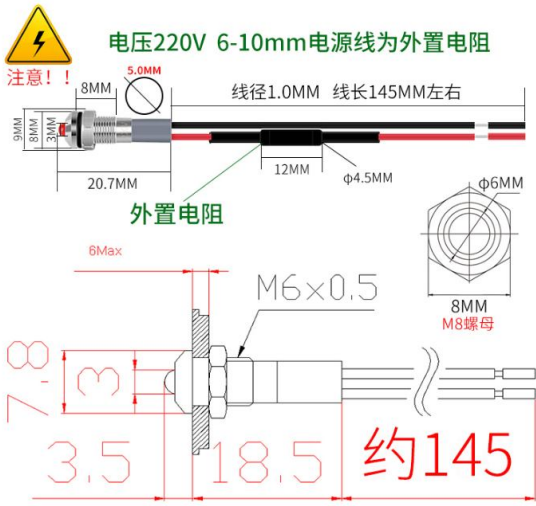

注: 以上数据纯手工测量可能会有误差 请以实物为准

胜特力材料 886-3-5773766
胜特力电子(上海) 86-21-34970699
胜特力电子(深圳) 86-755-83298787
[Http://www.100y.com.tw](http://www.100y.com.tw)