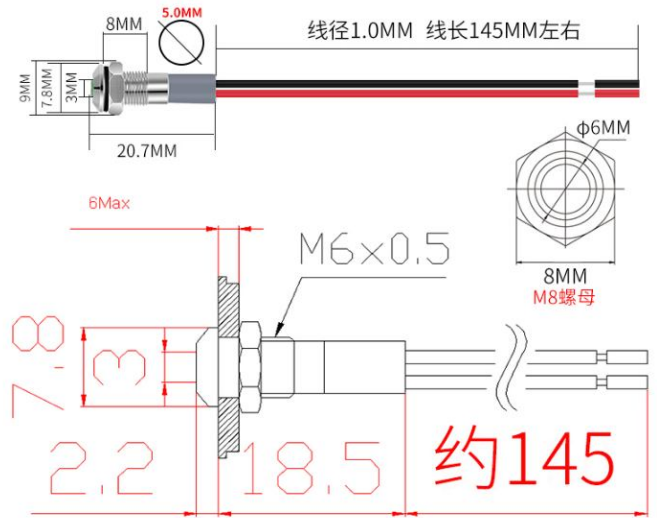

# 产品尺寸

高头/平头两种款式可选择

高头/平头 红 绿 黄 蓝 白 五种颜色可选

产品名称	带线款金属指示灯	产品颜色	红 黄 绿 蓝 白
开孔尺寸	6MM	外壳材质	金属
电压	12-24/220V	防水等级	优秀
额定电流	2mA-20mA	头部形状	高头/平头
产品特点	防水、抗腐蚀、耐压	工作环境	大约48~85%RH

## 开孔6MM带线平头款

单位: MM

## 开孔6MM带线高头款

单位: MM