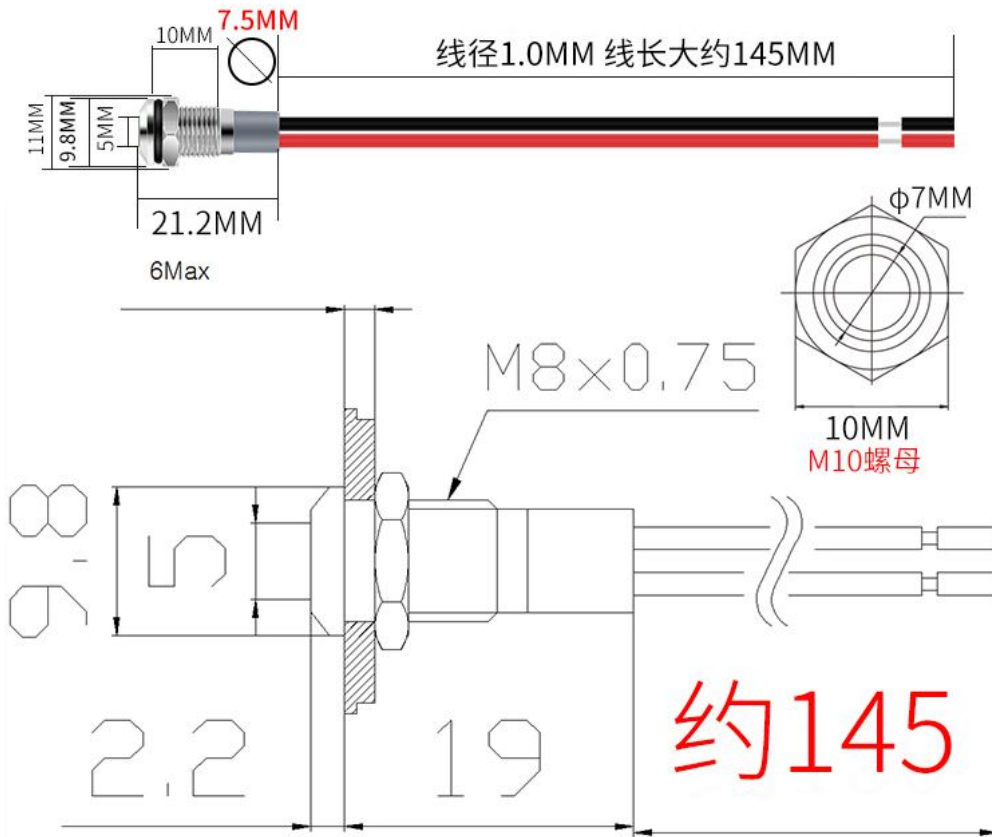

产品名称	带线款金属指示灯	产品颜色	红 黄 绿 蓝 白
开孔尺寸	8MM	外壳材质	金属
电压	12-24/220V	防水等级	优秀
光源	LED	头部形状	高头/平头
产品特点	防水、抗腐蚀、耐压	工作环境	大约48~85%RH

8MM带线款金属指示灯

精美外观设计，高头/平头五色可选；
采用优质LED进口灯珠，高亮不刺眼；
高机械寿命，品质有保障；
精选优质材料，防水 防油 耐腐蚀；

勝特力材料 886-3-5773766
勝特力电子(上海) 86-21-34970699
勝特力电子(深圳) 86-755-83298787
[Http://www.100y.com.tw](http://www.100y.com.tw)

高头/平头两种款式可选择

开孔8MM带线平头款

单位：MM

开孔8MM带线高头款

单位：MM

注：以上数据纯手工测量可能会有误差 请以实物为准