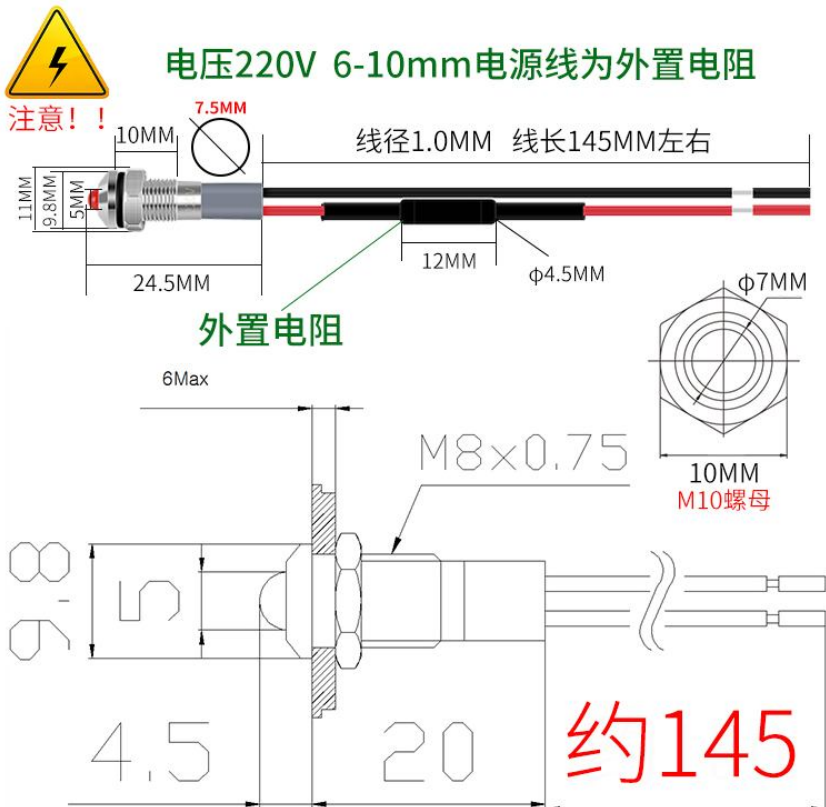

产品名称	带线款金属指示灯	产品颜色	红 黄 绿 蓝 白
开孔尺寸	8MM	外壳材质	金属
电压	12-24/220V	防水等级	优秀
光源	LED	头部形状	高头/平头
产品特点	防水、抗腐蚀、耐压	工作环境	大约48~85%RH

8MM带线款金属指示灯

精美外观设计，高头/平头五色可选；
采用优质LED进口灯珠，高亮不刺眼；
高机械寿命，品质有保障；
精选优质材料，防水 防油 耐腐蚀；

勝特力材料 886-3-5773766
勝特力电子(上海) 86-21-34970699
勝特力电子(深圳) 86-755-83298787
[Http://www.100y.com.tw](http://www.100y.com.tw)

高头/平头两种款式可选择

开孔8MM带线平头款

单位：MM

开孔8MM带线高头款

单位：MM

注：以上数据纯手工测量可能会有误差 请以实物为准