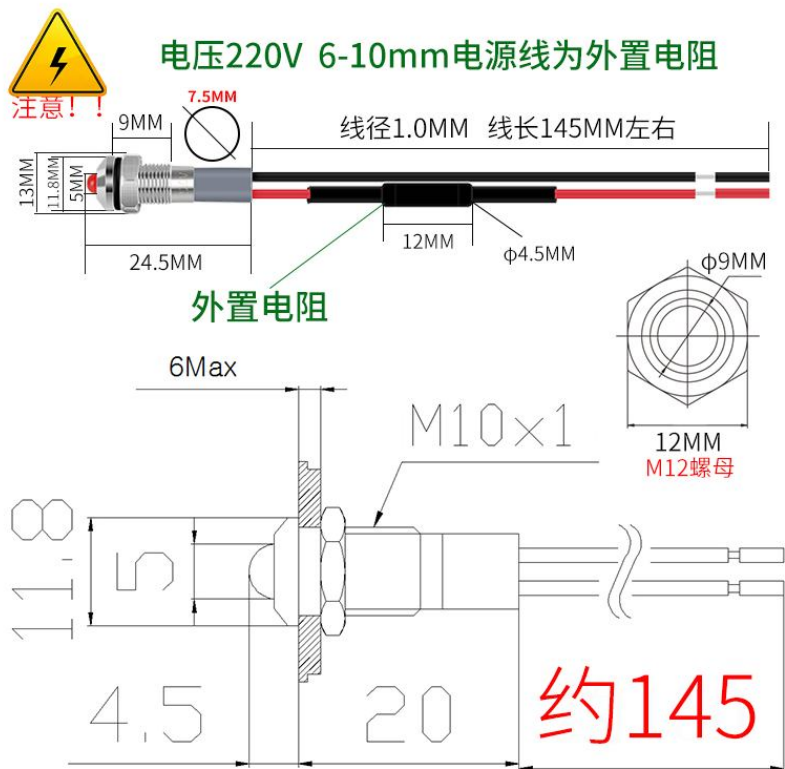

高头/平头 红 绿 黄 蓝 白 五种颜色可选

产品名称	带线款金属指示灯	产品颜色	红 黄 绿 蓝 白
开孔尺寸	10MM	外壳材质	金属
电压	12-24/220V	防水等级	优秀
光源	LED	头部形状	高头/平头
产品特点	防水、抗腐蚀、耐压	工作环境	大约48~85%RH

高头/平头两种款式可选择

开孔10MM带线平头款

单位：MM

勝特力材料 886-3-5773766
 勝特力电子(上海) 86-21-34970699
 勝特力电子(深圳) 86-755-83298787
[Http://www.100y.com.tw](http://www.100y.com.tw)

开孔10MM带线高头款

单位：MM

注：以上数据纯手工测量可能会有误差 请以实物为准