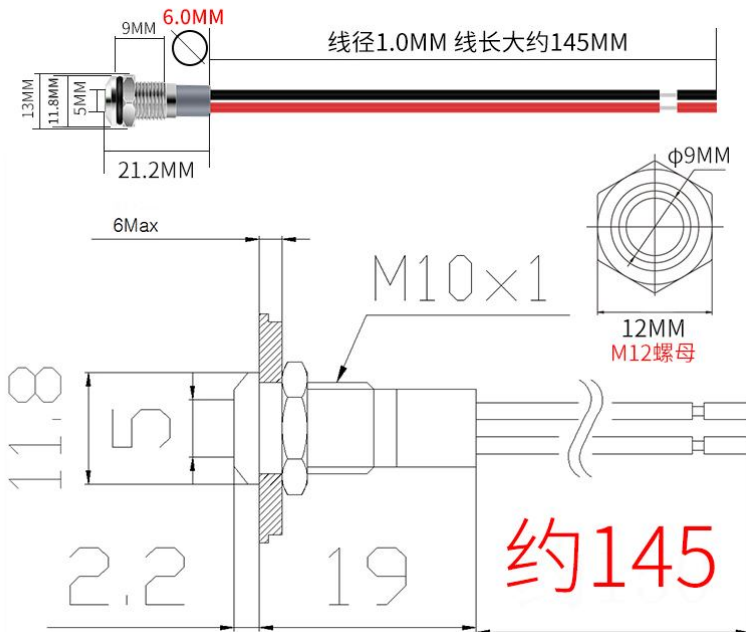

高头/平头 红 绿 黄 蓝 白 五种颜色可选

产品名称	带线款金属指示灯	产品颜色	红 黄 绿 蓝 白
开孔尺寸	10MM	外壳材质	金属
电压	12-24/220V	防水等级	优秀
光源	LED	头部形状	高头/平头
产品特点	防水、抗腐蚀、耐压	工作环境	大约48~85%RH

高头/平头两种款式可选择

开孔10MM带线平头款

单位：MM

勝特力材料 886-3-5773766
 勝特力电子(上海) 86-21-34970699
 勝特力电子(深圳) 86-755-83298787
[Http://www.100y.com.tw](http://www.100y.com.tw)

开孔10MM带线高头款

单位：MM

注：以上数据纯手工测量可能会有误差 请以实物为准