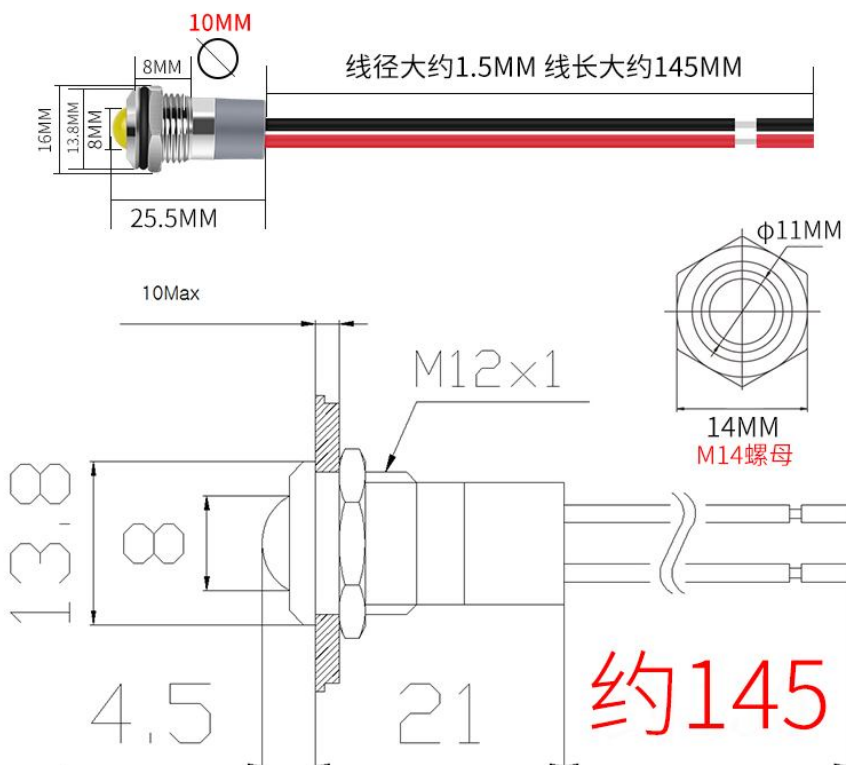

产品名称	带线款金属指示灯	产品颜色	红 黄 绿 蓝 白
开孔尺寸	12MM	外壳材质	金属
电压	12-24/220V	防水等级	优秀
光源	LED	头部形状	高头/平头
产品特点	防水、抗腐蚀、耐压	工作环境	大约48~85%RH

高头/平头两种款式可选择

开孔12MM带线平头款

单位：MM

开孔12MM带线高头款

单位：MM

勝特力材料 886-3-5773766
勝特力电子(上海) 86-21-34970699
勝特力电子(深圳) 86-755-83298787
[Http://www.100y.com.tw](http://www.100y.com.tw)

注：以上数据纯手工测量可能会有误差 请以实物为准