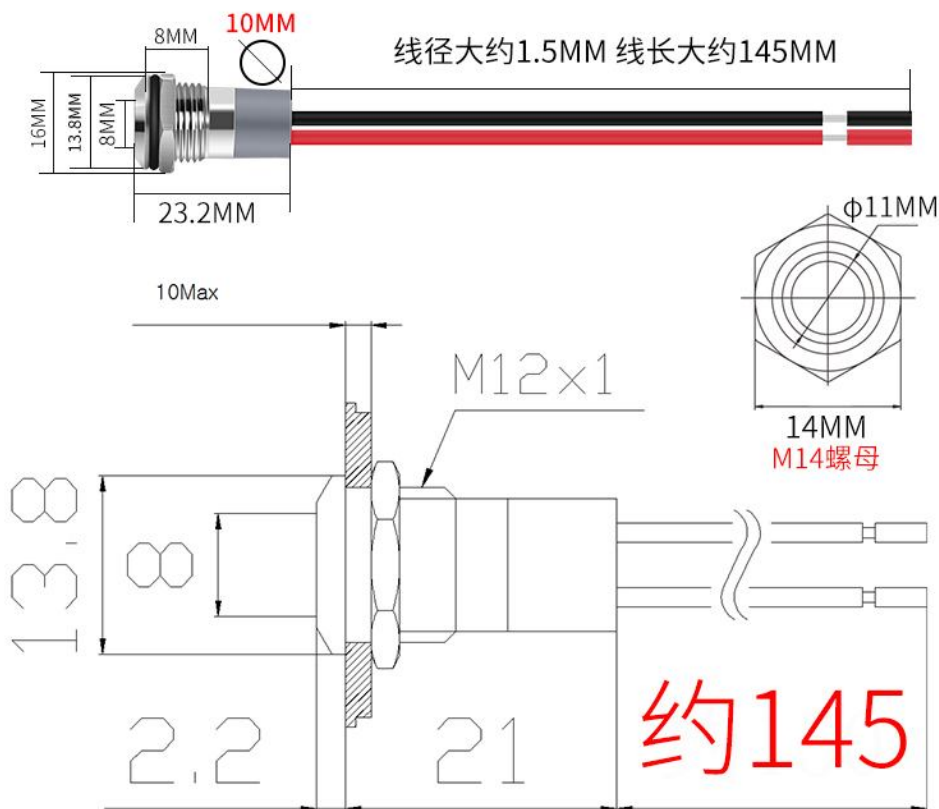

产品名称	带线款金属指示灯	产品颜色	红 黄 绿 蓝 白
开孔尺寸	12MM	外壳材质	金属
电压	12-24/220V	防水等级	优秀
光源	LED	头部形状	高头/平头
产品特点	防水、抗腐蚀、耐压	工作环境	大约48~85%RH

高头/平头两种款式可选择

开孔12MM带线平头款

单位：MM

开孔12MM带线高头款

单位：MM

勝特力材料 886-3-5773766
勝特力电子(上海) 86-21-34970699
勝特力电子(深圳) 86-755-83298787
[Http://www.100y.com.tw](http://www.100y.com.tw)

注：以上数据纯手工测量可能会有误差 请以实物为准