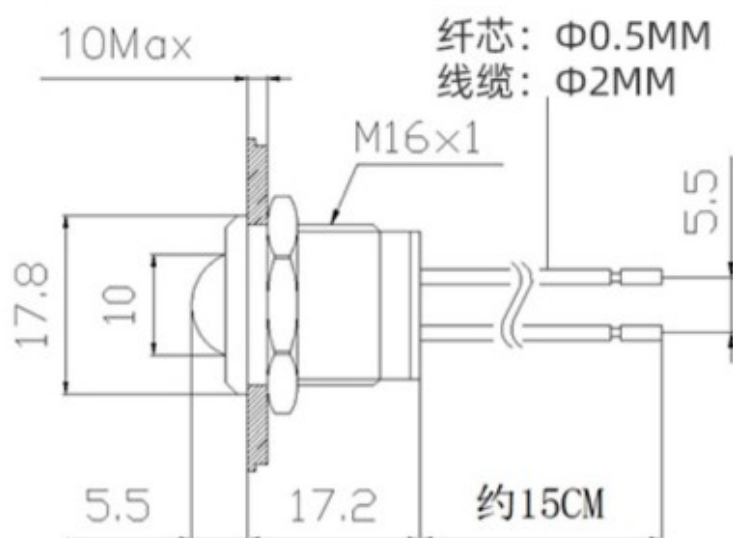

产品外观尺寸

产品尺寸纯手工测量 可能会存在误差 请以实物为准

16MM平头金属指示灯

单位:mm

图中参数纯手工测量 可能会有误差 请以实物为准

产品外观尺寸

产品尺寸纯手工测量 可能会存在误差 请以实物为准

16MM高头金属指示灯

单位:mm

图中参数纯手工测量 可能会有误差 请以实物为准

颜色分类:

16MM 带线红色平头 3-6V

16MM 带线红色平头12-24V

16MM 带线红色高头3-6V

16MM 带线红色高头12-24V

16MM 带线绿色平头 3-6V

16MM 带线绿色平头12-24V

16MM 带线绿色高头3-6V

16MM 带线绿色高头12-24V

16MM 带线黄色平头 3-6V

16MM 带线黄色平头 12-24V

16MM 带线黄色高头 3-6V

16MM 带线黄色高头 12-24V

16MM 带线蓝色平头 3-6V

16MM 带线蓝色平头 12-24V

16MM 带线蓝色高头 3-6V

16MM 带线蓝色高头 12-24V

16MM 带线白色平头 3-6V

16MM 带线白色平头 12-24V

16MM 带线白色高头 3-6V

16MM 带线白色高头 12-24V

开孔尺寸	16MM
产品电压	3-6V/12-24V
产品光源	LED
连接方式	导线引出形
产品颜色	红、绿、黄、蓝、白
外壳材质	金属
防水等级	优秀
工作环境	大约48-85%RH
头部形状	高头/平头
产品特点	防水、抗腐蚀、耐压