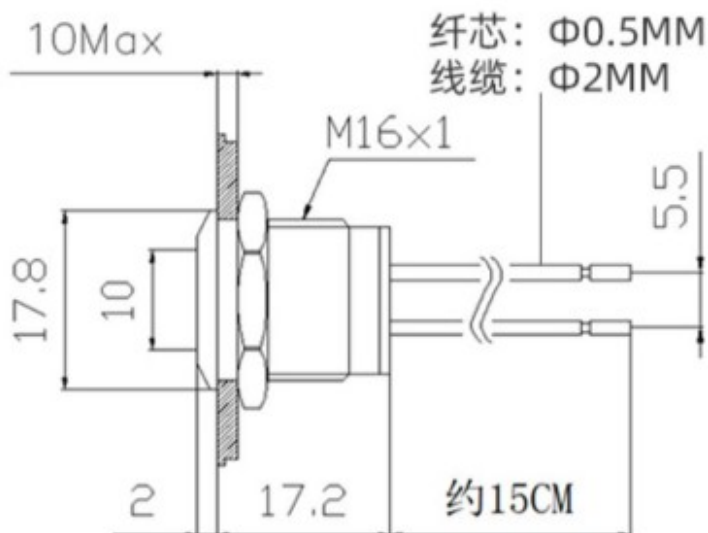

产品外观尺寸

产品尺寸纯手工测量 可能会存在误差 请以实物为准

16MM平头金属指示灯

单位:mm

图中参数纯手工测量 可能会有误差 请以实物为准

产品外观尺寸

产品尺寸纯手工测量 可能会存在误差 请以实物为准

16MM高头金属指示灯

单位:mm

图中参数纯手工测量 可能会有误差 请以实物为准

颜色分类:

16MM 带线红色平头 3-6V

16MM 带线红色平头12-24V

16MM 带线红色高头3-6V

16MM 带线红色高头12-24V

16MM 带线绿色平头 3-6V

16MM 带线绿色平头12-24V

16MM 带线绿色高头3-6V

16MM 带线绿色高头12-24V

16MM 带线黄色平头 3-6V

16MM 带线黄色平头 12-24V

16MM 带线黄色高头 3-6V

16MM 带线黄色高头 12-24V

16MM 带线蓝色平头 3-6V

16MM 带线蓝色平头 12-24V

16MM 带线蓝色高头 3-6V

16MM 带线蓝色高头 12-24V

16MM 带线白色平头 3-6V

16MM 带线白色平头 12-24V

16MM 带线白色高头 3-6V

16MM 带线白色高头 12-24V

开孔尺寸	16MM
产品电压	3-6V/12-24V
产品光源	LED
连接方式	导线引出形
产品颜色	红、绿、黄、蓝、白
外壳材质	金属
防水等级	优秀
工作环境	大约48-85%RH
头部形状	高头/平头
产品特点	防水、抗腐蚀、耐压