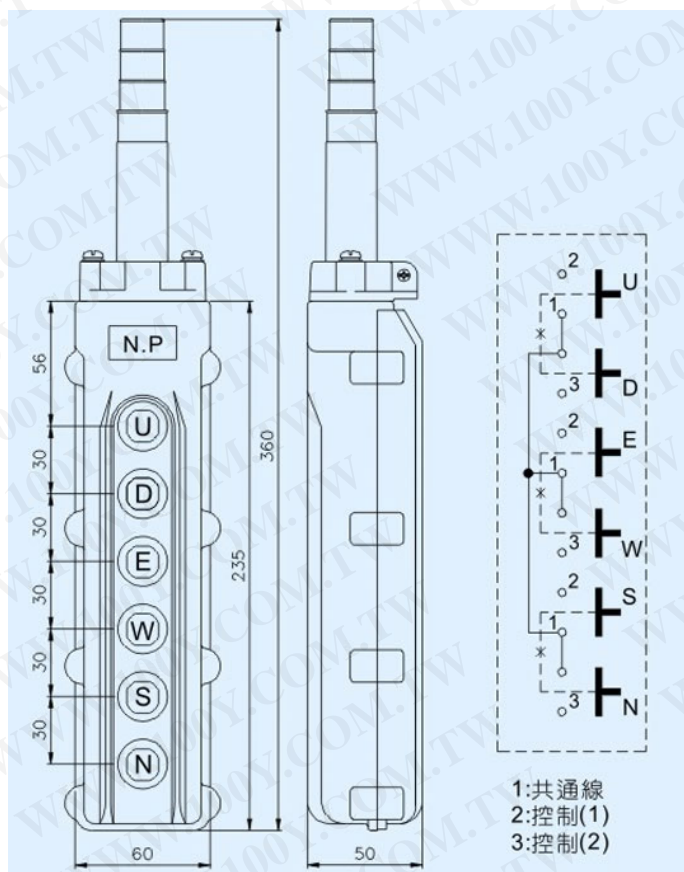

■型號及特征

	型式	貼紙	按鈕數	規格	電纜線外徑	接線端子	備注
間 接 操 作 用	THS-61	空白	2(1組)	5A 250VAC	Φ11.4~Φ12.6	M4	控制電磁 開關
	THS-62		4(2組)		Φ14.3~Φ15.5		
	THS-63	A	6(3組)	2A 500VAC	Φ17.2~18.4		
		E					

注：空白代表中文貼紙，A 代表箭頭貼紙，E 代表英文貼紙。

■外型尺寸與接線圖

THS-61

THS-62

THS-63

■貼紙類型 2HS2C02□

(此貼紙為背面上膠，專用於 THS2 及 THS6 系列使用)

箭頭貼紙(A)

英文貼紙(E)

中文貼紙