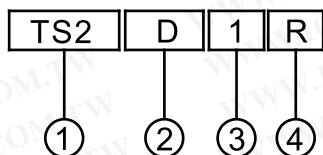

tend TS2 Ø22/Ø25直接式指示燈

勝特力材料 886-3-5753170
 勝特力电子(上海) 86-21-34970699
 勝特力电子(深圳) 86-755-83298787
[Http://www.100y.com.tw](http://www.100y.com.tw)

型號說明

指示燈裝配尺寸

TS2D

項次	代號	說明
1. 固定孔徑	TS2	Ø22mm/Ø25mm
2. 型式	D F	LED 常亮 LED 閃爍
3. 電壓	1 2 3 4 7 9	110VAC 220VAC 380VAC 440VAC 24VAC/DC 12VAC/DC
4. 顏色	R G O W BL	紅 綠 橙 白 藍

tend TS2 Ø22/Ø25蜂鳴器、蜂鳴指示燈

TS2

- 蜂鳴指示燈皆為LED紅色。
- 蜂鳴器的外殼皆為黑色。
- 蜂鳴器音量最大約為80dB。

型號說明

項次	代號	說明
1. 固定孔徑	TS2	Ø22mm/Ø25mm
2. 型式	BC BI BCL BIL	連續蜂鳴 間歇蜂鳴 連續蜂鳴, LED常亮 間歇蜂鳴, LED閃爍
3. 電壓	1 2 7 9	110VAC 220VAC 24VAC/DC 12VAC/DC