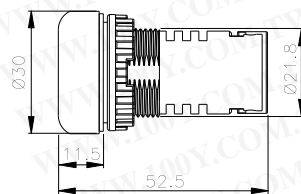

tend TS2 Ø22/Ø25直接式指示燈

勝特力材料 886-3-5753170
 勝特力电子(上海) 86-21-34970699
 勝特力电子(深圳) 86-755-83298787
[Http://www.100y.com.tw](http://www.100y.com.tw)

型號說明

指示燈裝配尺寸

TS2D

項次	代號	說明
1. 固定孔徑	TS2	Ø22mm/Ø25mm
2. 型式	D F	LED 常亮 LED 閃爍
3. 電壓	1 2 3 4 7 9	110VAC 220VAC 380VAC 440VAC 24VAC/DC 12VAC/DC
4. 顏色	R G O W BL	紅 綠 橙 白 藍

tend TS2 Ø22/Ø25蜂鳴器、蜂鳴指示燈

TS2

- 蜂鳴指示燈皆為LED紅色。
- 蜂鳴器的外殼皆為黑色。
- 蜂鳴器音量最大約為80dB。

型號說明

項次	代號	說明
1. 固定孔徑	TS2	Ø22mm/Ø25mm
2. 型式	BC BI BCL BIL	連續蜂鳴 間歇蜂鳴 連續蜂鳴, LED常亮 間歇蜂鳴, LED閃爍
3. 電壓	1 2 7 9	110VAC 220VAC 24VAC/DC 12VAC/DC

蜂鳴指示燈裝配尺寸

TS2BCL

TS2BC