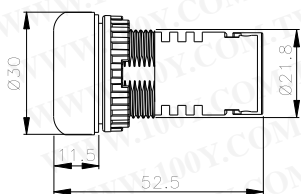

tend TS2 Ø22/Ø25直接式指示燈

勝特力材料 886-3-5753170
 勝特力电子(上海) 86-21-34970699
 勝特力电子(深圳) 86-755-83298787
[Http://www.100y.com.tw](http://www.100y.com.tw)

型號說明

指示燈裝配尺寸

TS2D

項次	代號	說明
1. 固定孔徑	TS2	Ø22mm/Ø25mm
2. 型式	D F	LED 常亮 LED 閃爍
3. 電壓	1 2 3 4 7 9	110VAC 220VAC 380VAC 440VAC 24VAC/DC 12VAC/DC
4. 顏色	R G O W BL	紅 綠 橙 白 藍

tend TS2 Ø22/Ø25蜂鳴器、蜂鳴指示燈

TS2

- 蜂鳴指示燈皆為LED紅色。
- 蜂鳴器的外殼皆為黑色。
- 蜂鳴器音量最大約為80dB。

型號說明

項次	代號	說明
1. 固定孔徑	TS2	Ø22mm/Ø25mm
2. 型式	BC BI BCL BIL	連續蜂鳴 間歇蜂鳴 連續蜂鳴, LED常亮 間歇蜂鳴, LED閃爍
3. 電壓	1 2 7 9	110VAC 220VAC 24VAC/DC 12VAC/DC

蜂鳴指示燈裝配尺寸

TS2BCL

TS2BC