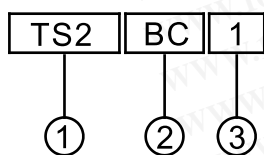

tend TS2 Ø22/Ø25直接式指示燈

勝特力材料 886-3-5753170
 勝特力电子(上海) 86-21-34970699
 勝特力电子(深圳) 86-755-83298787
[Http://www.100y.com.tw](http://www.100y.com.tw)

型號說明

指示燈裝配尺寸

TS2D

項次	代號	說明
1. 固定孔徑	TS2	Ø22mm/Ø25mm
2. 型式	D F	LED 常亮 LED 閃爍
3. 電壓	1 2 3 4 7 9	110VAC 220VAC 380VAC 440VAC 24VAC/DC 12VAC/DC
4. 顏色	R G O W BL	紅 綠 橙 白 藍

tend TS2 Ø22/Ø25蜂鳴器、蜂鳴指示燈

TS2

- 蜂鳴指示燈皆為LED紅色。
- 蜂鳴器的外殼皆為黑色。
- 蜂鳴器音量最大約為80dB。

型號說明

項次	代號	說明
1. 固定孔徑	TS2	Ø22mm/Ø25mm
2. 型式	BC BI BCL BIL	連續蜂鳴 間歇蜂鳴 連續蜂鳴, LED常亮 間歇蜂鳴, LED閃爍
3. 電壓	1 2 7 9	110VAC 220VAC 24VAC/DC 12VAC/DC