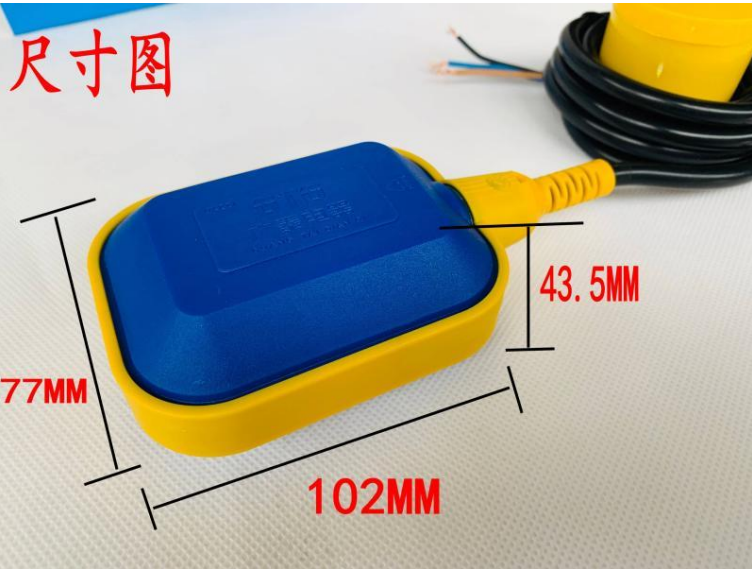

本浮球採用 3*0.75 平方全新銅線電纜製作。內部微動開關使用銀觸點製成。以品質取勝！

電工建議：750 瓦以下水泵可以直接用，750 瓦以上需加裝接觸器

安装说明

Installation instructions