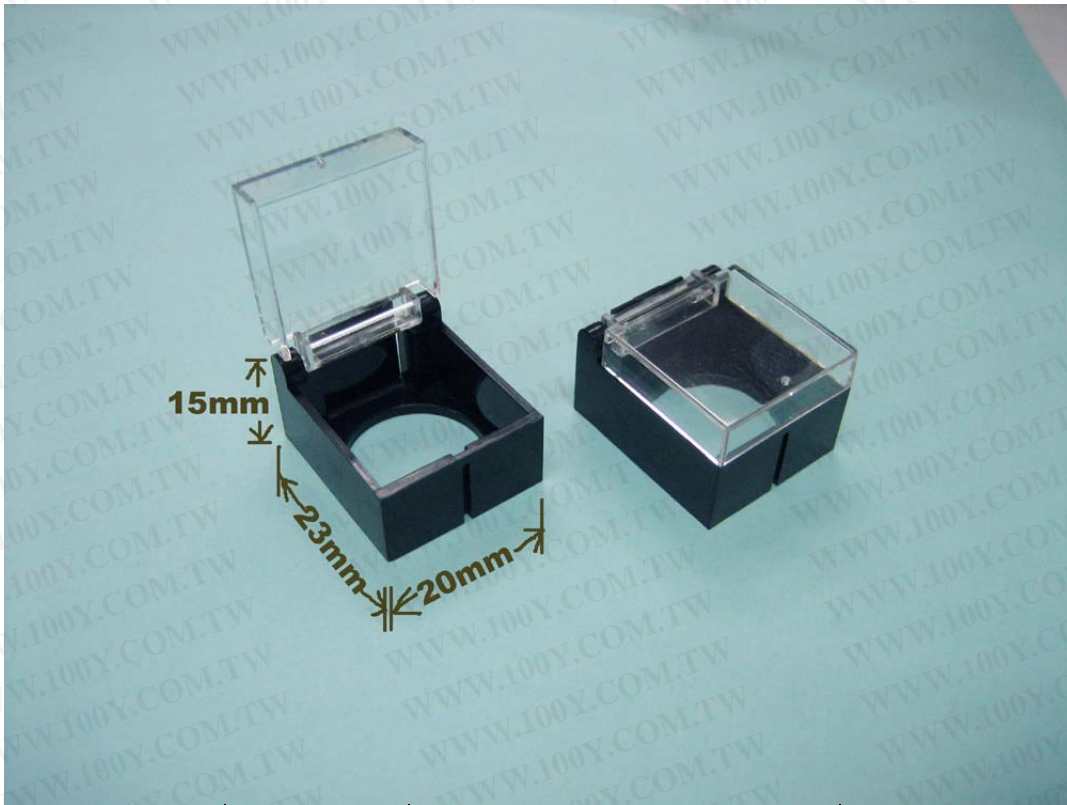

# 519.071.1B

中文規格	中文規格內容
Description	正方保護蓋
Color	透明
Type	正方
適用開關	正方形帶燈按鈕開關
尺寸(mm)	20*23*15mm

勝特力材料 886-3-5753170  
勝特力电子(上海) 86-21-54151736  
勝特力电子(深圳) 86-755-83298787  
[Http://www.100y.com.tw](http://www.100y.com.tw)