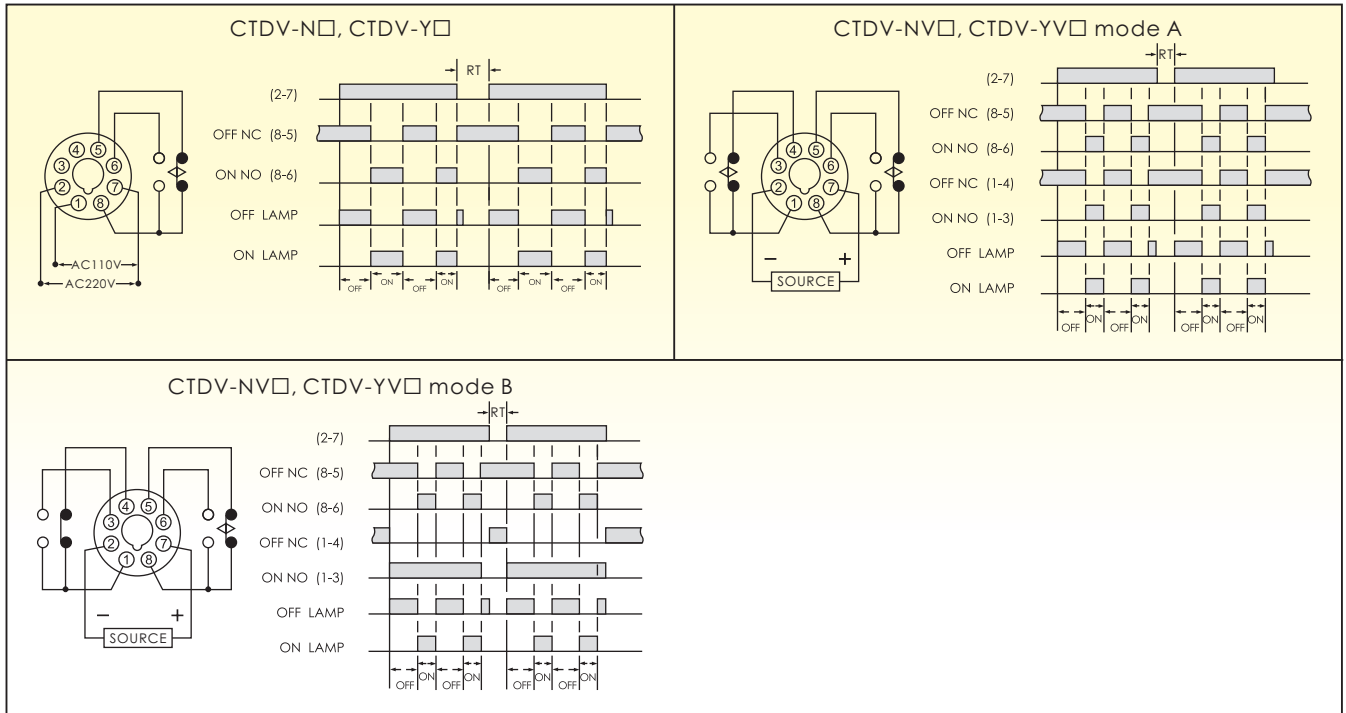

接線圖與時序圖

外觀尺寸圖

勝特力電材超市-龍山店 886-3-5773766
勝特力電材超市-光復店 886-3-5729570
勝特力電子(上海) 86-21-34970699
勝特力電子(深圳) 86-755-83298787
<http://www.100y.com.tw>