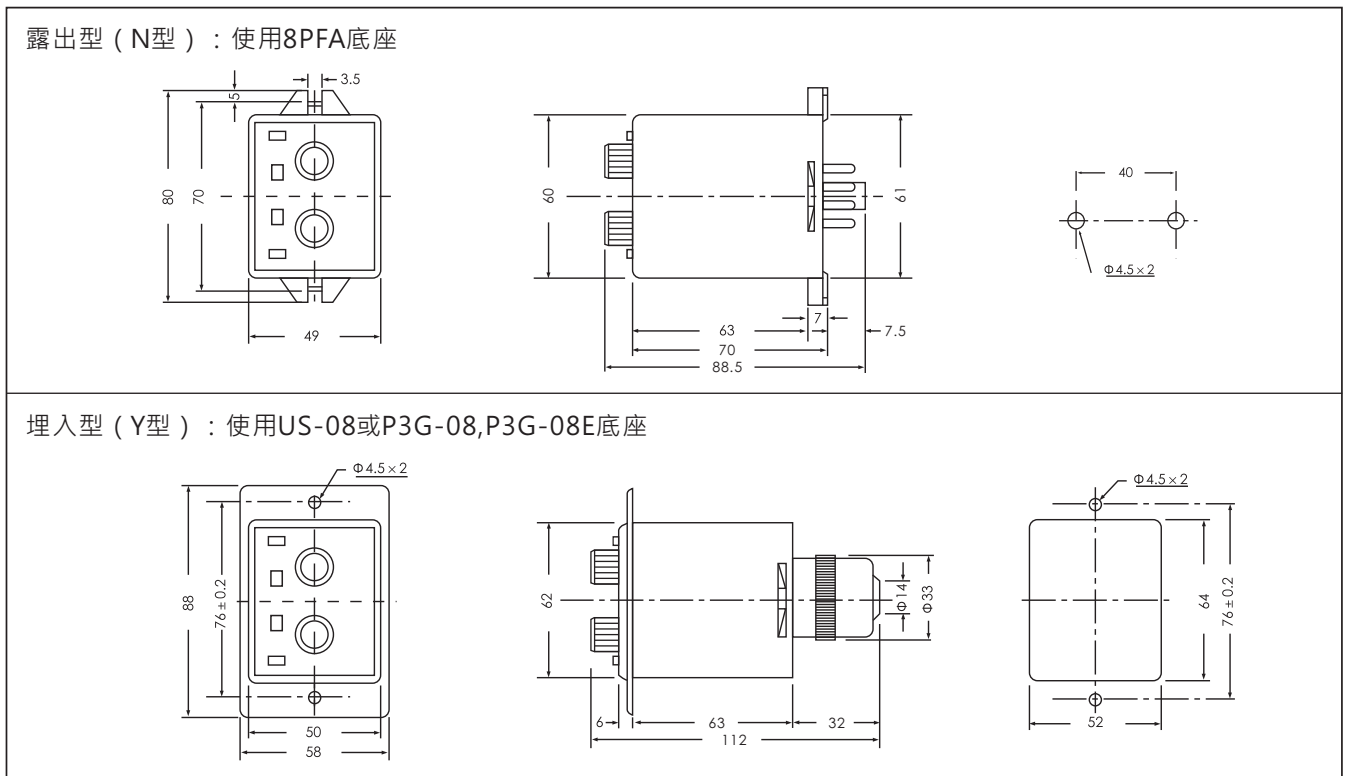

外觀尺寸圖

勝特力電材超市-龍山店 886-3-5773766
勝特力電材超市-光復店 886-3-5729570
勝特力電子(上海) 86-21-34970699
勝特力電子(深圳) 86-755-83298787
<http://www.100y.com.tw>