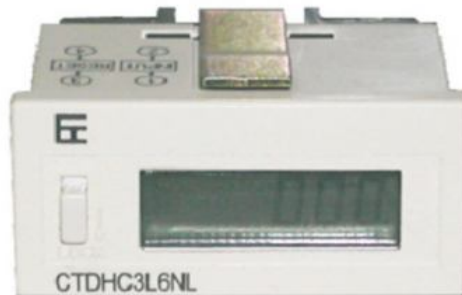

CTDHC3L6NL.S

數字顯示時間繼電器

勝特力電材超市-龍山店 886-3-5773766
勝特力電材超市-光復店 886-3-5729570
勝特力電子(上海) 86-21-34970699
勝特力電子(深圳) 86-755-83298787
<http://www.100y.com.tw>

CT-DHC3L6NL-S (顯示時間：99h59m59s)

CT-DHC3L6NL-H (顯示時間：9999h59m)

·鋰電池壽命：≥5 年

·顯示字高：6.7mm

·累計時誤差：≤0.002%

·接點接通最大電阻：≤10K-Ω(計數 ON)

·接點斷開最小電阻：≥500K-Ω(計數 OFF)

·輸入最大殘餘電壓：0.5V

·最小信號脈寬：≥0.2sec

·開孔尺寸：22.2x45mm

·復歸方式：外部端子復歸

·使用環境溫度：-10~40°C