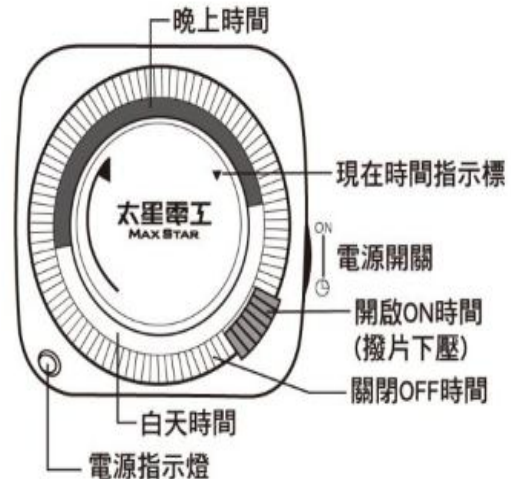

額定功率：1,650W

材質：PC(聚碳酸酯)、ABS(丙烯腈-丁二烯-苯乙烯共聚物)、銅

## 操作方法

### 1.現在時間設定：

順時鐘方向旋轉設定盤(切記!不可逆時鐘方向轉動)，將現在時間對準於▶處，即完成時間設定。

※圓盤中白色區塊為白天時間。

※圓盤中黑色區塊為晚上時間。