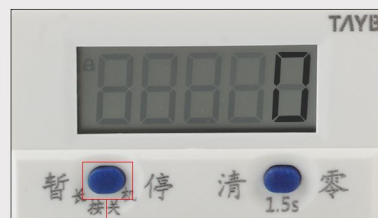

新款

标准面板

锁形图标显示时暂时计数，锁形图标灭时恢复计数
锁形图标

暂停按键
开关机键

计数器复位键

复位后显示一个0

按住复位键1.5秒计数器复位

当计数器停止工作未检测到计数信号时
10分钟后自动关机进入休眠状态