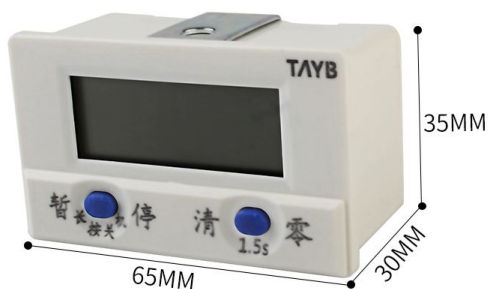

冲床电子计数器

TB-5S/无需插电/停电记忆

We have the best products and professional sales and technical team. In the two years of the company's growth, we have provided the best products, good technical s

参数信息

品牌		名称	电子式计数器
型号	TB5S	功耗	≤3VA
计数位数	5位计数器	停电记忆	10年以上
工作电压	85%~110%额定电压 AC50Hz AC/DC24V~48V、AC/DC100V~240V AC220V、AC380V		

新款

标准面板

锁形图标显示时暂时计数，锁形图标灭时恢复计数
锁形图标

暂停按键
开关机键

计数器复位键

复位后显示一个0

按住复位键1.5秒计数器复位

当计数器停止工作未检测到计数信号时
10分钟后自动关机进入休眠状态

老款

出厂标配为磁感应开关, 当磁铁接近感应开关2厘米以内再离开3厘米以上完成一次计数!

特点:
 本发明采用可更换1.5V干电池供电, 无需外接电源, 安装简单方便。采用LCD液晶显示, 数字大而清晰, 选用低功耗芯片运行更节能, 最高计数频率可达3000次/每分钟。

应用范围广:
 计数信号输入简单, 可采用磁感应开关、轻触开关、行程开关、继电器等有开关通断的任何开关作计数器的信号输入, 开关通断一次计数器计数一次, 可用于各种有旋转和往复动作的所有通用机械设备上。