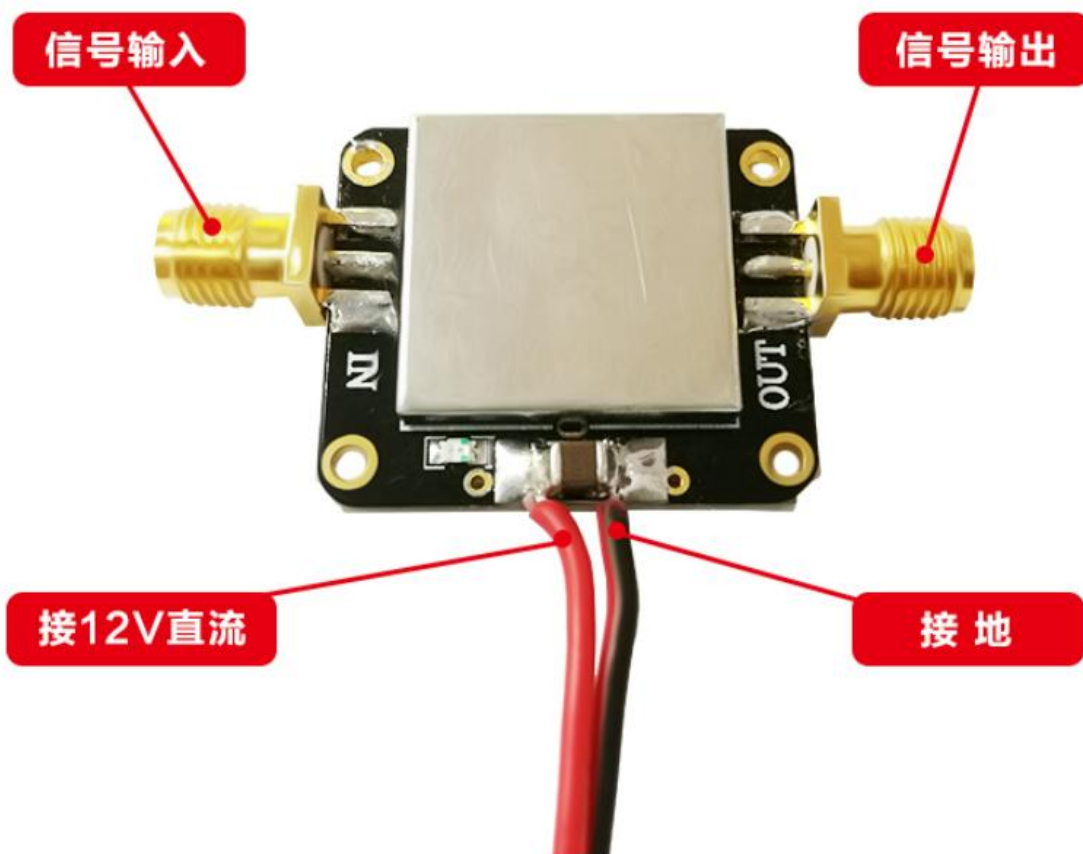

宝贝参数

1. 供电电压：12V直流
 2. 增益：22dB
 3. 输入输出阻抗：50Ω
 4. 带宽：10MHz到3GHz
- 不同频率下的增益不同

带宽	增益
10M	20dB
100M	22dB
500M	20dB
1G	18dB
1.5G	16dB
2G	14dB
2.5G	14dB
3G	10dB

此模块拥有相当良好的平坦度

功能说明

勝特力電材超市-龍山店 886-3-5773766
 勝特力電材超市-光復店 886-3-5729570
 勝特力电子(上海) 86-21-34970699
 勝特力电子(深圳) 86-755-83298787
<http://www.100y.com.tw>