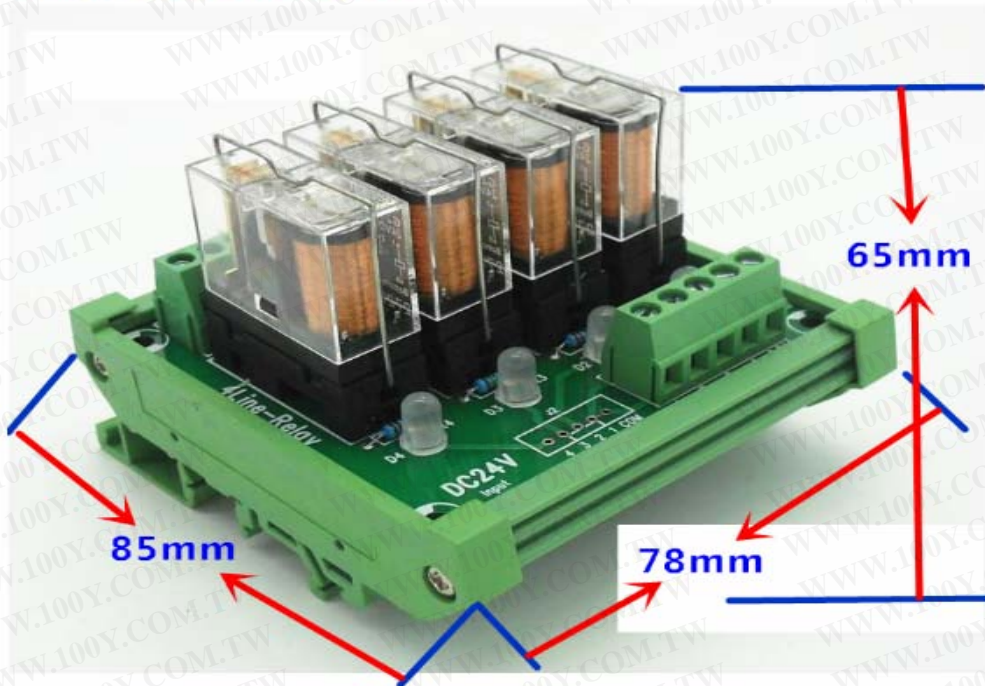

含外殼外形尺寸：詳細尺寸圖如下

4路继电器模组

采用欧姆龙原装继电器

勝特力材料 886-3-5753170
勝特力电子(上海) 86-21-34970699
勝特力电子(深圳) 86-755-83298787
[Http://www.100y.com.tw](http://www.100y.com.tw)