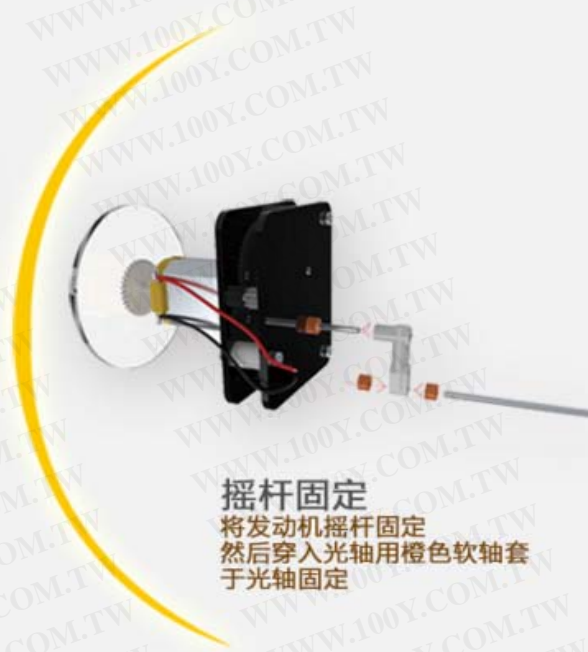

摇杆固定

将发动机摇杆固定
然后穿入光轴用橙色软轴套
于光轴固定