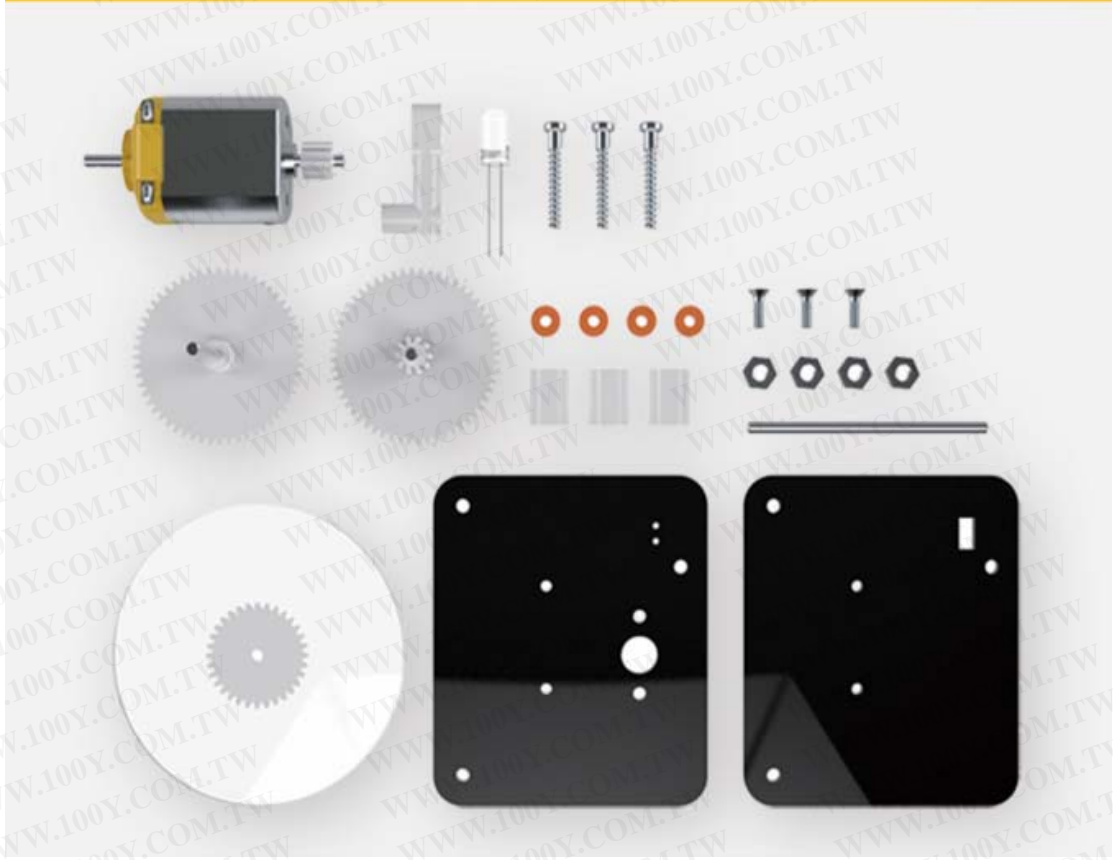

零件清单

THE PARTS COUNT