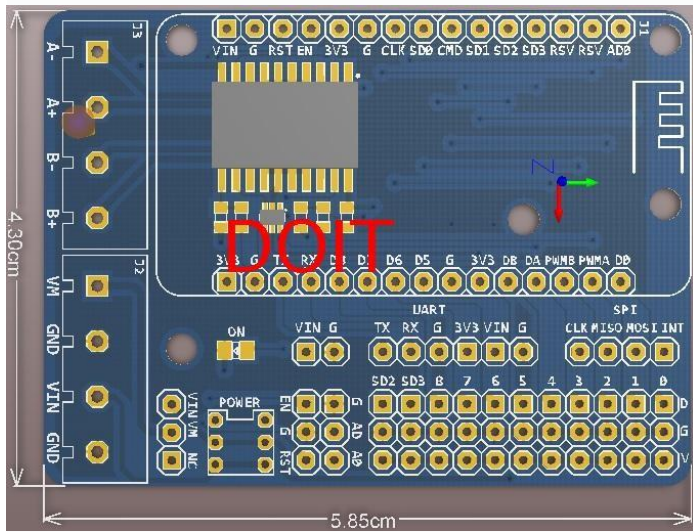

CP2102 模块+擴充板

勝特力材料 886-3-5773766
 勝特力电子(上海) 86-21-34970699
 勝特力电子(深圳) 86-755-83298787
[Http://www.100y.com.tw](http://www.100y.com.tw)

資料 <https://pan.baidu.com/s/1pL1Fgq3>

本產品晶片型號：CP2102 注意看清楚 晶片強勁

記憶體是 4M 的

CP2102 驅動:

<http://cn.silabs.com/products/mcu/Pages/USBtoUARTBridgeVCPDrivers.aspx>