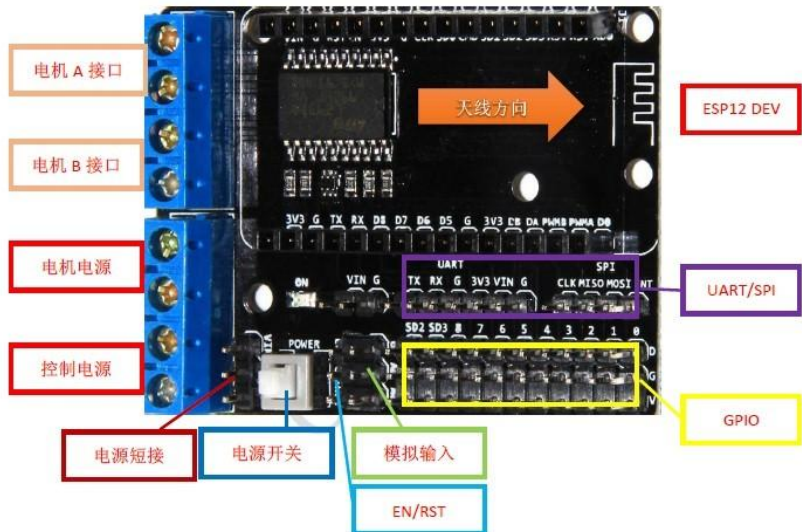

CP2102 模块+擴充板

勝特力材料 886-3-5773766
 勝特力电子(上海) 86-21-34970699
 勝特力电子(深圳) 86-755-83298787
[Http://www.100y.com.tw](http://www.100y.com.tw)

資料 <https://pan.baidu.com/s/1pL1Fgq3>

本產品晶片型號：CP2102 注意看清楚 晶片強勁

記憶體是 4M 的

CP2102 驅動:

<http://cn.silabs.com/products/mcu/Pages/USBtoUARTBridgeVCPDrivers.aspx>