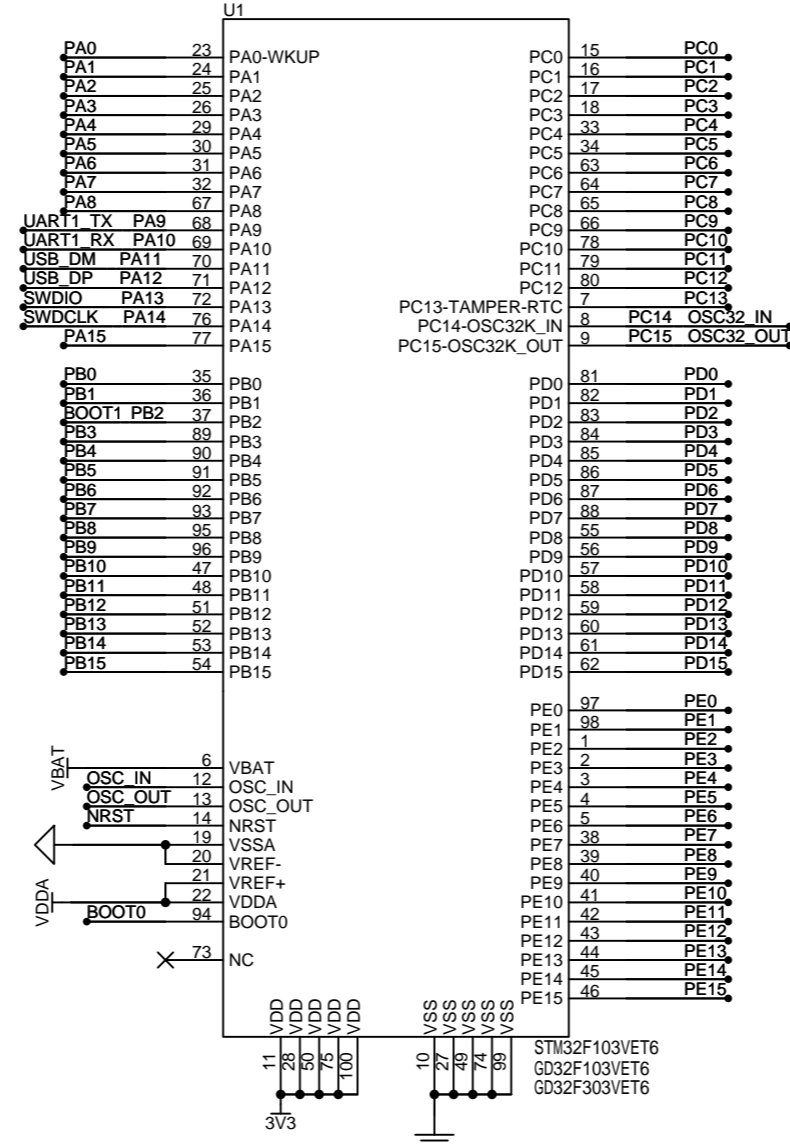

TYPEC-304-BCP16

Type-C接口  
Type-C interface

保险丝损坏, SB2需要短接  
The fuse is damaged and SB2 needs to be shorted

电源  
Power

用户按键  
User KEY

指示灯  
Indicator Light

BOOT 设置  
BOOT Settings

复位电路  
Reset circuit

RTC电源  
RTC circuit

32.768Khz

8Mhz

34mm\*58mm

胜特力電材超市-龍山店 886-3-5773766  
 胜特力電材超市-光復店 886-3-5729570  
 胜特力电子(上海) 86-21-34970699  
 胜特力电子(深圳) 86-755-83298787  
<http://www.100y.com.tw>