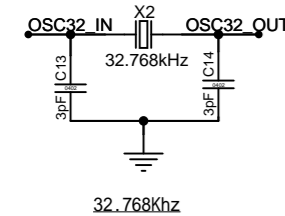

TYPEC-304-BCP16

Type-C接口  
Type-C interface

保险丝损坏, SB2需要短接  
The fuse is damaged and SB2 needs to be shorted

电源  
Power

用户按键  
User KEY

指示灯  
Indicator Light

BOOT 设置  
BOOT Settings

复位电路  
Reset circuit

RTC电源  
RTC circuit

32.768Khz

8Mhz

34mm\*58mm

胜特力電材超市-龍山店 886-3-5773766  
 胜特力電材超市-光復店 886-3-5729570  
 胜特力电子(上海) 86-21-34970699  
 胜特力电子(深圳) 86-755-83298787  
<http://www.100y.com.tw>