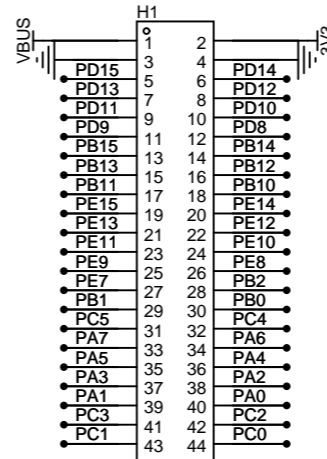

TYPEC-304-BCP16

Type-C接口  
Type-C interface

保险丝损坏, SB2需要短接  
The fuse is damaged and SB2 needs to be shorted

电源  
Power

用户按键  
User KEY

指示灯  
Indicator Light

BOOT 设置  
BOOT Settings

复位电路  
Reset circuit

RTC电源  
RTC circuit

32.768Khz

8Mhz

34mm\*58mm

胜特力電材超市-龍山店 886-3-5773766  
 胜特力電材超市-光復店 886-3-5729570  
 胜特力电子(上海) 86-21-34970699  
 胜特力电子(深圳) 86-755-83298787  
<http://www.100y.com.tw>