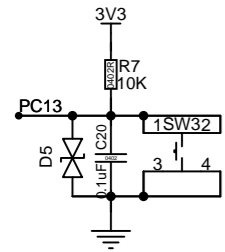

TYPEC-304-BCP16

Type-C接口  
Type-C interface

保险丝损坏, SB2需要短接  
The fuse is damaged and SB2 needs to be shorted

电源  
Power

用户按键  
User KEY

指示灯  
Indicator Light

BOOT 设置  
BOOT Settings

复位电路  
Reset circuit

RTC电源  
RTC circuit

32.768Khz

8Mhz

34mm\*58mm

胜特力電材超市-龍山店 886-3-5773766  
 胜特力電材超市-光復店 886-3-5729570  
 胜特力电子(上海) 86-21-34970699  
 胜特力电子(深圳) 86-755-83298787  
<http://www.100y.com.tw>