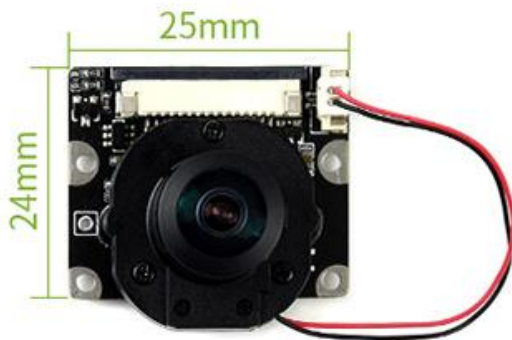

IMX219-160 IR-CUT Camera

自带红外补光灯

感光芯片	索尼IMX219
分辨率	800万像素 (3280×2464)
CMOS尺寸	1/4英寸
光圈	2.7
焦距	3.62mm
视场角	162.4°(D) 124°(H) 91°(V)
畸变	<-22.7%

产品尺寸:

使用场景:

配件清单:

- ① IMX219-160 IR-CUT Camera (带排线)
- ② Infrared LED Board (B) 2PCS