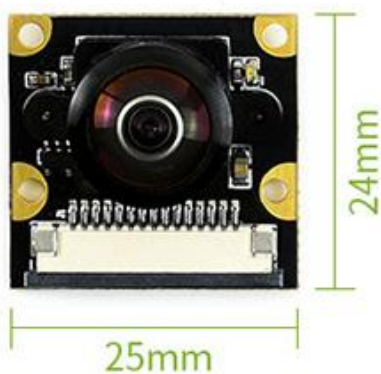

IMX219-200 Camera

感光芯片	索尼IMX219
分辨率	800万像素 (3280×2464)
CMOS尺寸	1/4英寸
光圈	2.0
焦距	0.87mm
对角视场角	200度
畸变	<11%

产品尺寸:

使用场景:

配件清单:

- ① IMX219-200 Camera
- ② 环保FFC软排线15PIN (异向)