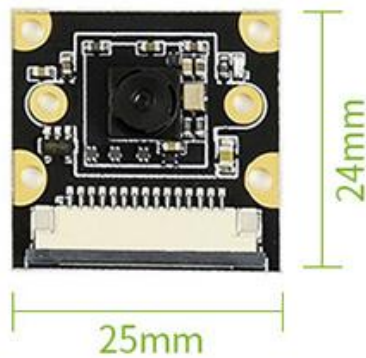

IMX219-120 Camera

感光芯片	索尼IMX219
分辨率	800万像素 (3280×2464)
CMOS尺寸	1/4英寸
光圈	2.2
焦距	1.88mm
对角视场角	120度
畸变	<13.6%

产品尺寸:

使用场景:

配件清单:

- ① IMX219-120 Camera
- ② 环保FFC软排线15PIN (异向)

①

②