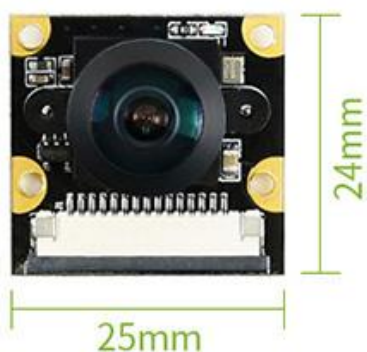

IMX219-160IR Camera

支持接入红外灯或补光灯

感光芯片	索尼IMX219
分辨率	800万像素 (3280×2464)
CMOS尺寸	1/4英寸
光圈	2.35
焦距	3.15mm
对角视场角	160度
畸变	<14.3%

产品尺寸:

使用场景:

配件清单:

- ① IMX219-160IR Camera
- ② Infrared LED Board (B) 2PCS
- ③ 环保FFC软排线15PIN (异向)