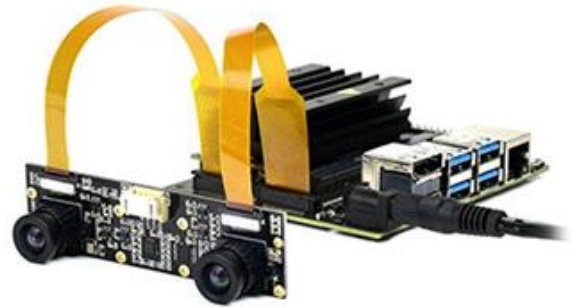

IMX219-83 Stereo Camera

双目摄像头

感光芯片	索尼IMX219
分辨率	800万像素 (3280×2464)
CMOS尺寸	1/4英寸
焦距	2.6mm
视场角	83/73/50度 (对角/水平/垂直)
畸变	<1%
基线长度	60mm

产品尺寸:

使用场景:

配件清单:

- ① IMX219-83 Stereo Camera
- ② FPC线(2PCS)
- ③ PH2.0 4PIN排线