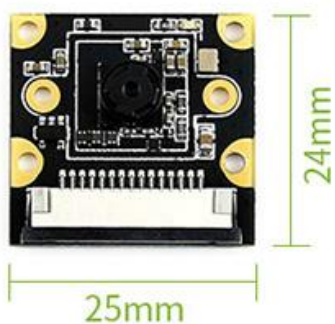

IMX219-77IR Camera

支持接入红外灯或补光灯

感光芯片	索尼IMX219
分辨率	800万像素 (3280×2464)
CMOS尺寸	1/4英寸
光圈	2.0
焦距	2.96mm
对角视场角	77度
畸变	<1%

产品尺寸:

使用场景:

配件清单:

- ① IMX219-77IR Camera
- ② Infrared LED Board (B) 2PCS
- ③ 环保FFC软排线15PIN (异向)