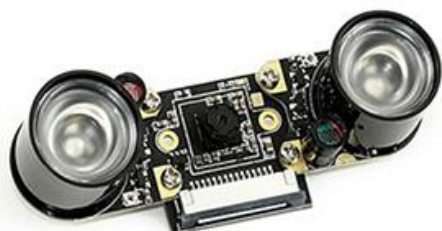

### 配件清单:

- ① IMX219-77 Camera
- ② 环保FFC软排线15PIN (异向)

1

2

## IMX219-77IR Camera

支持接入红外灯或补光灯

感光芯片	索尼IMX219
分辨率	800万像素 (3280×2464)
CMOS尺寸	1/4英寸
光圈	2.0
焦距	2.96mm
对角视场角	77度
畸变	<1%