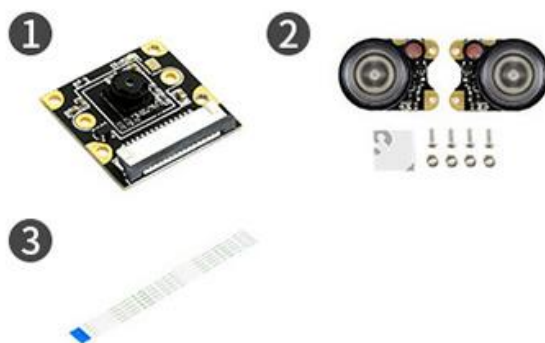

## IMX219-77IR Camera

支持接入红外灯或补光灯

感光芯片	索尼IMX219
分辨率	800万像素 (3280×2464)
CMOS尺寸	1/4英寸
光圈	2.0
焦距	2.96mm
对角视场角	77度
畸变	<1%

### 产品尺寸:

### 配件清单:

- ① IMX219-77IR Camera
- ② Infrared LED Board (B) 2PCS
- ③ 环保FFC软排线15PIN (异向)