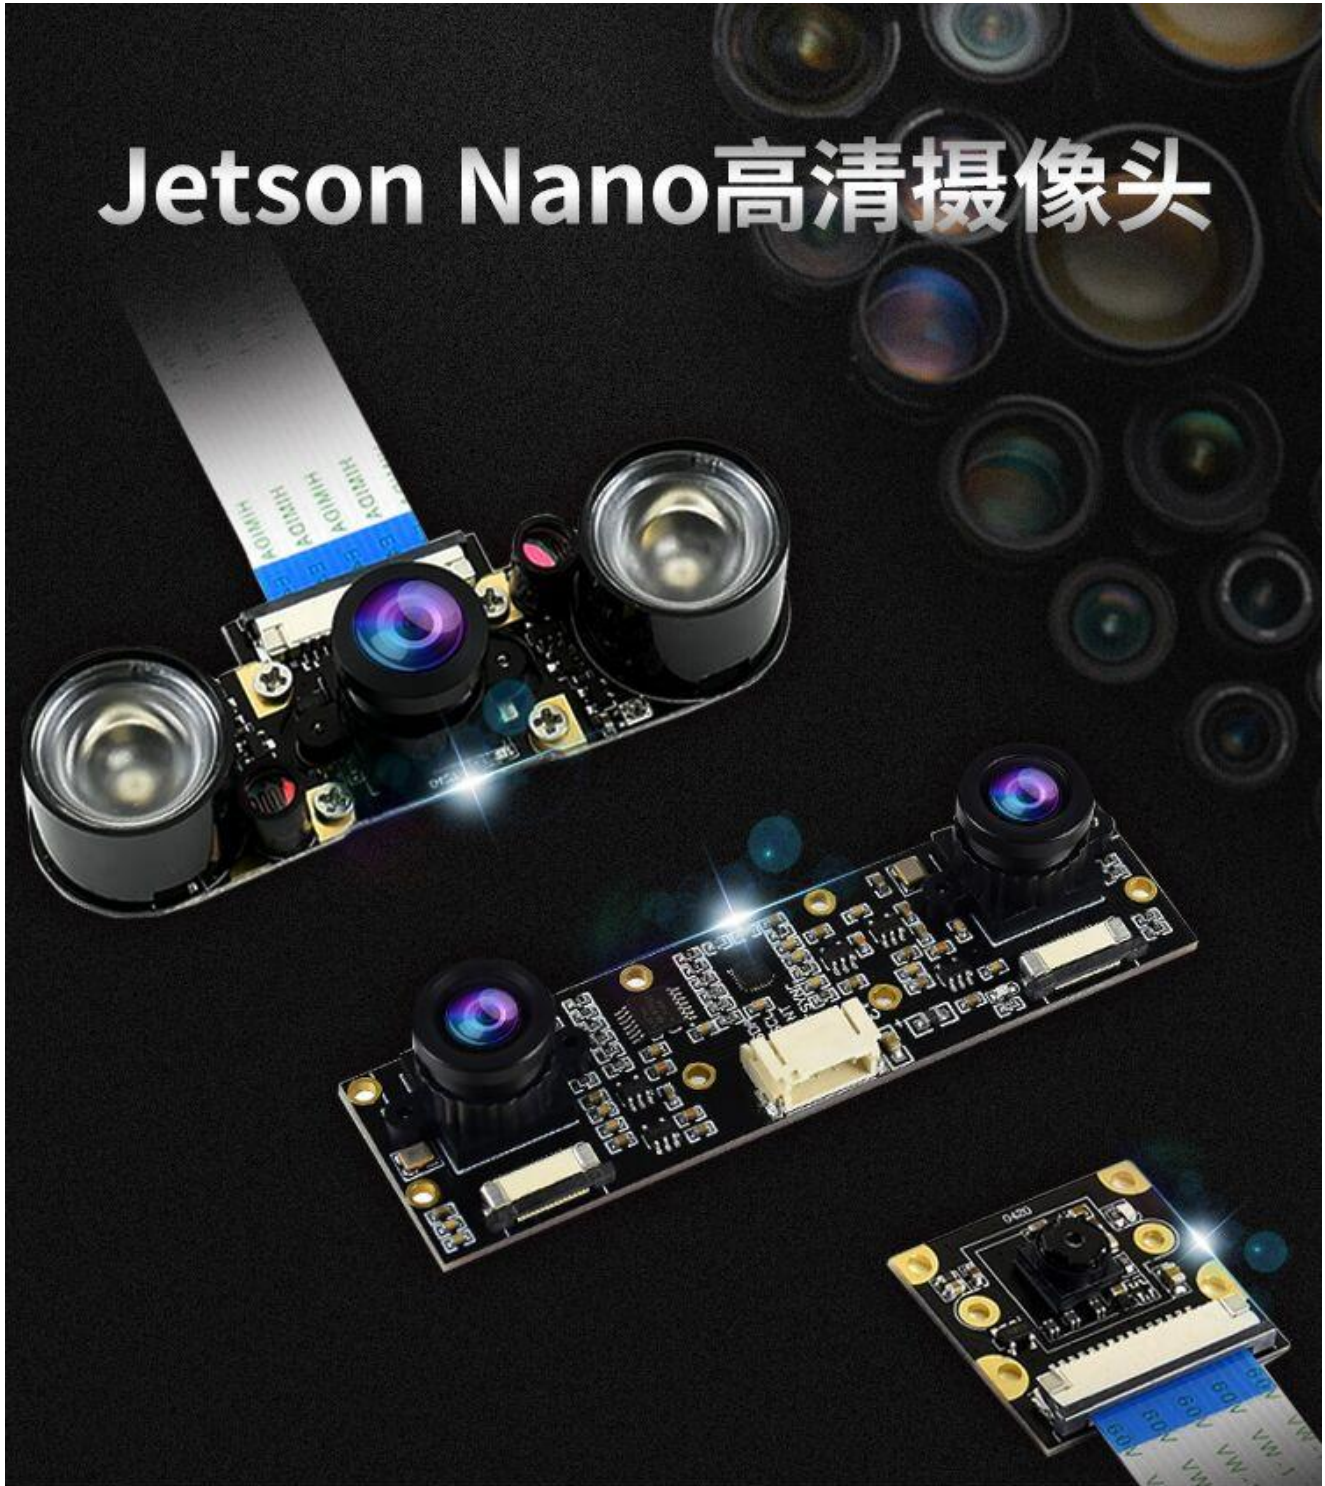

# Jetson Nano 高清摄像头

## 物体识别

可实现人脸识别、道路标识线识别和车牌识别  
等AI识别功能

## IMX219-77 Camera

感光芯片	索尼IMX219
分辨率	800万像素 (3280×2464)
CMOS尺寸	1/4英寸
光圈	2.0
焦距	2.96mm
对角视场角	77度
畸变	<1%