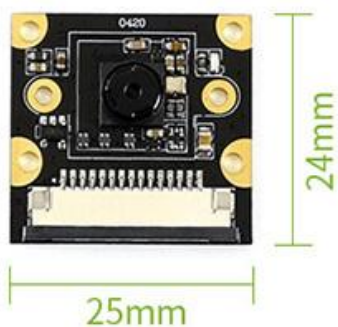

IMX219-77 Camera

感光芯片	索尼IMX219
分辨率	800万像素 (3280×2464)
CMOS尺寸	1/4英寸
光圈	2.0
焦距	2.96mm
对角视场角	77度
畸变	<1%

产品尺寸:

使用场景:

配件清单:

- ① IMX219-77 Camera
- ② 环保FFC软排线15PIN (异向)

1

2