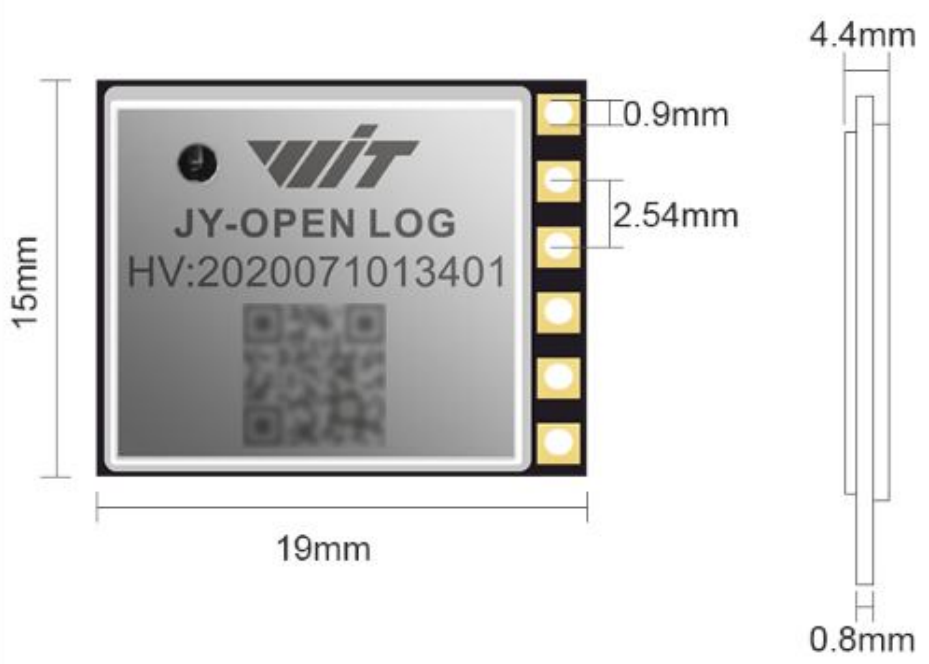

## 高速SD卡記錄儀

16KB超大緩存區、避免數據丟失高速串口SD卡記錄儀  
46KB/s記錄、可設置記錄文件大小限制

此產品是一個數據記錄器，可通過UART通過串口將數據記錄在內存卡上，此功能類似黑匣子，並將數據以文本形式存在內存卡上  
注意：在第一次插進內存卡上電後，內存卡將生成config.txt文件，其中包括了串口的波特率參數，此參數可修改，請將飛控或主電路的串口波特率與記錄器的波特率保持一致。

# 产品参数

BLUETOOTH  
SD CARD

产品名称： 高速SD卡记录仪

供电电压： 3.3V~5V

工作电流： < 32mA

通讯方式： 串口TTL

波特率： 标准版2400-921600 默认： 9600

蓝牙版460800 默认： 9600

传输速率： 标准版： 90KB/s 蓝牙版： 46KB/s

尺寸： 标准版19\*15\*4.4mm 蓝牙版25\*15\*4.6mm

重量： 标准版： 1.7g 蓝牙版： 1.9g