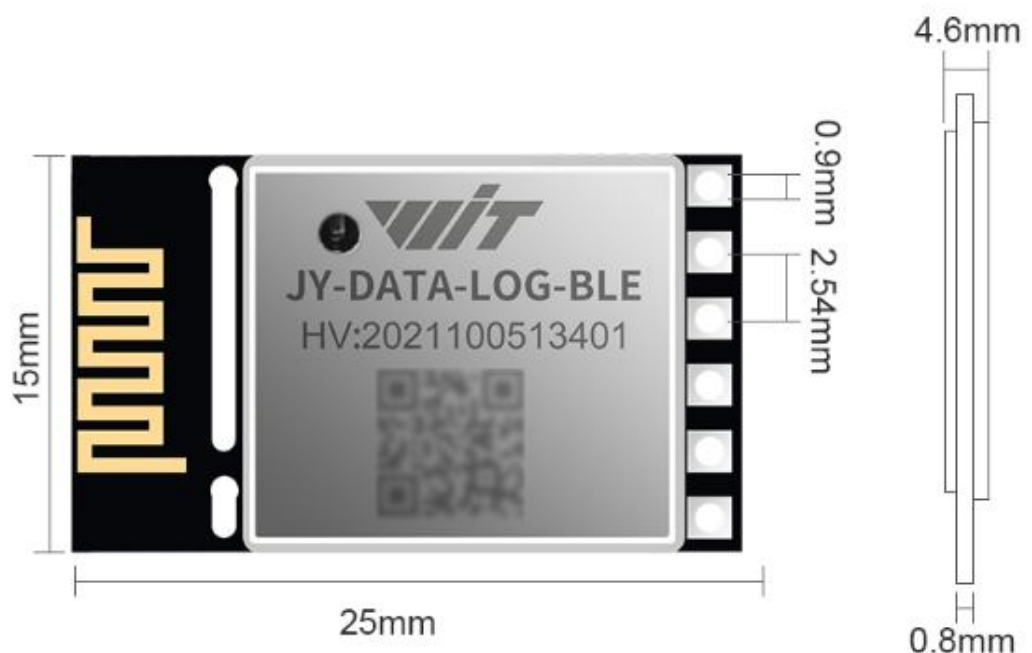

## 高速SD卡記錄儀

16KB超大緩存區、避免數據丟失高速串口SD卡記錄儀  
46KB/s記錄、可設置記錄文件大小限制

此產品是一個數據記錄器，可通過UART通過串口將數據記錄在內存卡上，此功能類似黑匣子，並將數據以文本形式存在內存卡上  
注意：在第一次插進內存卡上電後，內存卡將生成config.txt文件，其中包括了串口的波特率參數，此參數可修改，請將飛控或主電路的串口波特率與記錄器的波特率保持一致。

# 产品参数

BLUETOOTH  
SD CARD

产品名称： 高速SD卡记录仪

供电电压： 3.3V~5V

工作电流： < 32mA

通讯方式： 串口TTL

波特率： 标准版2400-921600 默认： 9600

蓝牙版460800 默认： 9600

传输速率： 标准版： 90KB/s 蓝牙版： 46KB/s

尺寸： 标准版19\*15\*4.4mm 蓝牙版25\*15\*4.6mm

重量： 标准版： 1.7g 蓝牙版： 1.9g