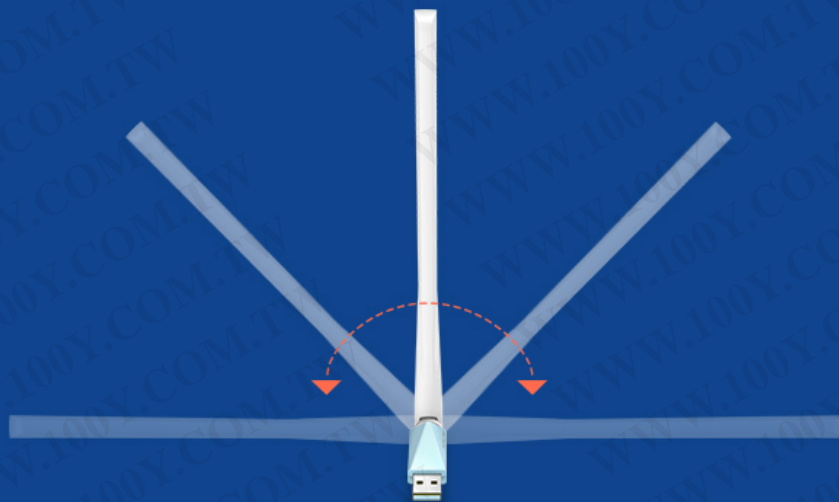

精巧设计，让天线动起来

天线采用灵活结构设计，支持多维度自由旋转。
用户可根据使用习惯与信号强弱进行调整，提高信号敏感度，随时享受高速率。

正面180°自由旋转