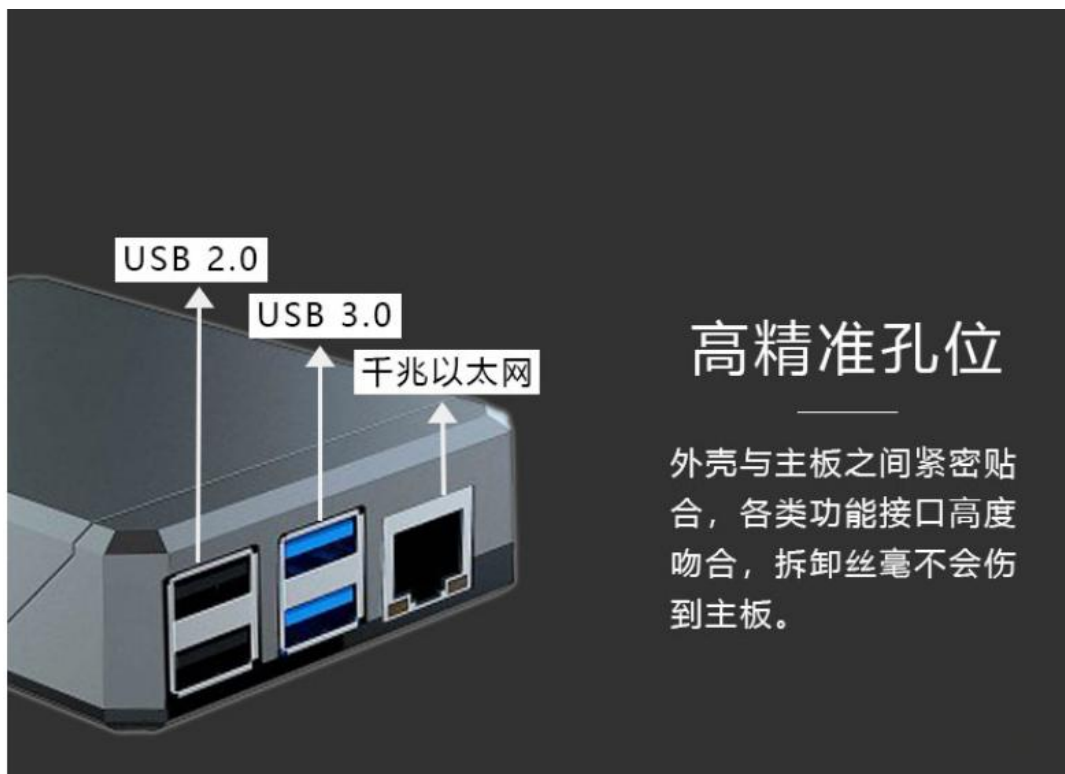

高颜值 铠甲登场

树莓派4B专属外壳

High-end and simple, solid and anti-fall, to give you
a better understanding of life

可滑动顶部

外壳内部附有一个磁性块，可以自动吸附上盖闭合，并可在不使用时保持端口的安全。

产品材质：铝合金材质

产品尺寸：9.53cm * 7.15cm * 2.75cm

兼容范围：适用于raspberry pi 4B