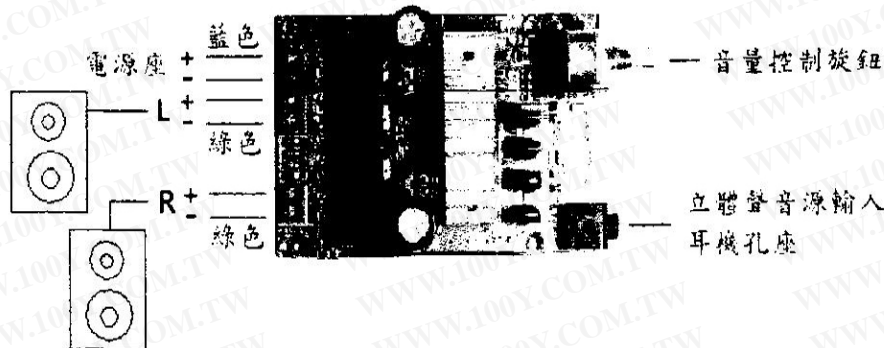

### 規格

輸出功率：	50W x 2 (THD 1%)
頻率範圍：	20Hz ~ 22KHz
負載阻抗：	4Ω / 8Ω
聲頻輸入座：	耳機座 x 1
聲頻輸出座：	2路 (L/R 綠色端子座 x 2)
音量控制鈕：	1個
電源輸入座：	1個 (藍色端子座 x 1)
工作溫度：	-40°C ~ 85°C
電源供應：	5 ~ 24V DC
尺寸：	95 x 65 x 23 mm

### 使用說明：

此模組為立體聲設計，請依上圖的指示順序操作 1.將音源輸入轉接線插入 3.5 立體音源輸入耳機孔座；2.將左/右聲道喇叭連接於綠色左/右聲道端子台；3.將 DC 電源依正負極，正確連接於藍色電源端子台；4.調整音量控制旋鈕至適宜的音量。

注意事項：1. 未接上喇叭前，請勿接電源。

2. 本模組的散熱片於使用中會發熱請勿觸摸。

3. 本模組附 4 邊螺絲孔，建議鎖上支柱懸空固定，可避免背面接觸金屬，造成短路故障。