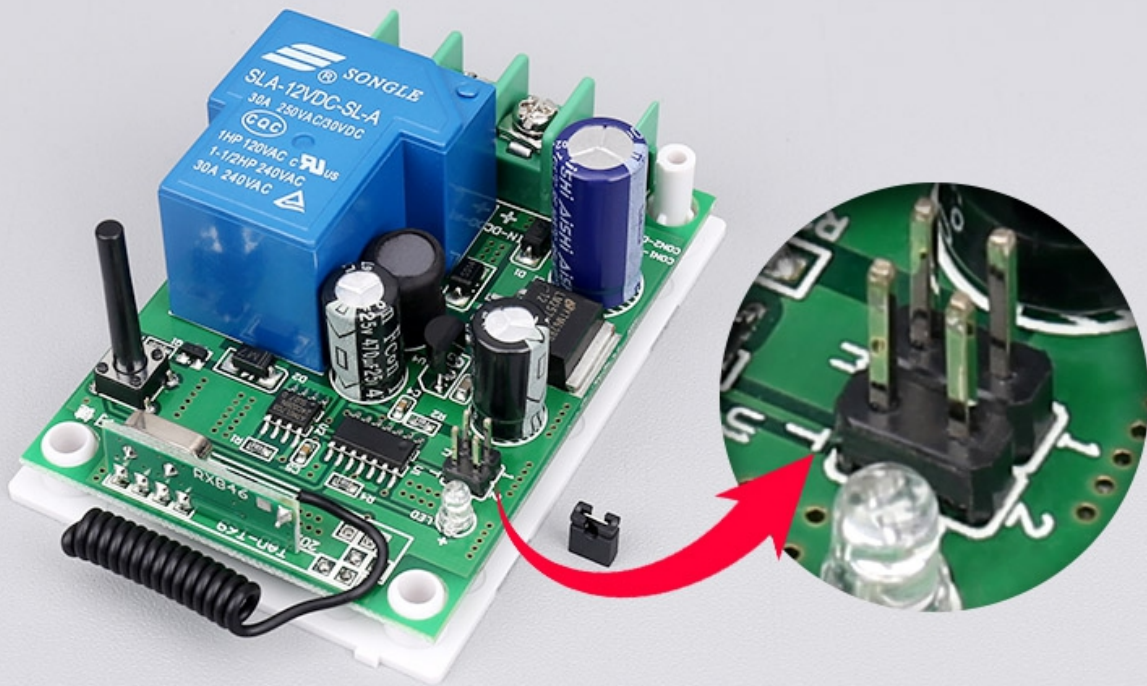

模式切换

The implementation of Infrared (IR) radiation in heated greenhouses possesses the advantage of high directional control and focused compensation of energy losses, appropriate

工作原理：出厂默认互锁模式(不短接)

自锁

2+T短接。用'开'按键控制，按一下接通，再按一下关闭，'关'按键失效。

点动

1+M短接。用'开'按键控制，按住接通，松开关闭，'关'按键失效。

互锁

不短接。用两个按键控制，按'开'接通，按'关'关闭。