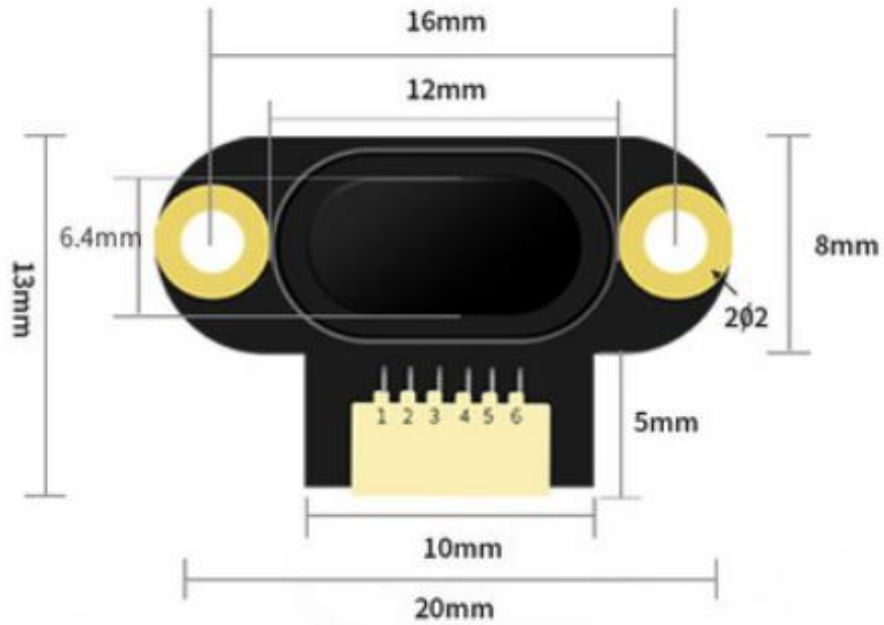

VL53L0尺寸图

勝特力電材超市-龍山店 886-3-5773766
勝特力電材超市-光復店 886-3-5729570
勝特力電子(上海) 86-21-34970699
勝特力電子(深圳) 86-755-83298787
<http://www.100y.com.tw>