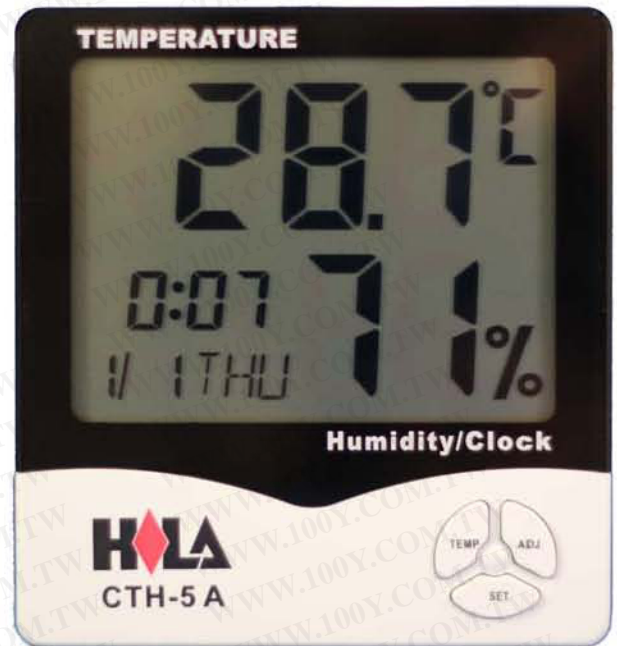

數字溫濕度計

CTH-5A

特色

- °C / °F 切換功能
- 附日期時間及鬧鈴報時功能
- 三視窗同時顯示溫濕度及時間
- 溫度解析度:0.1°C(0.2°F)
- 濕度解析度:1%RH
- RESET 重置功能
- 尺寸 : 110H×100W×21D/mm

一般規格

| 功 能 | 檔 位 | 精 確 度 |
|---------|---------------|--------|
| 溫 度 °C | -10°C ~ 50°C | ±1.0°C |
| 溫 度 °F | 14°F ~ 122°F | ±2.0°F |
| 相對濕度 % | 20%RH ~ 99%RH | ±5%RH |
| 日 曆 顯 示 | 月 / 日 及 星期 | |
| 時 間 顯 示 | 12/24 小時制時鐘 | |