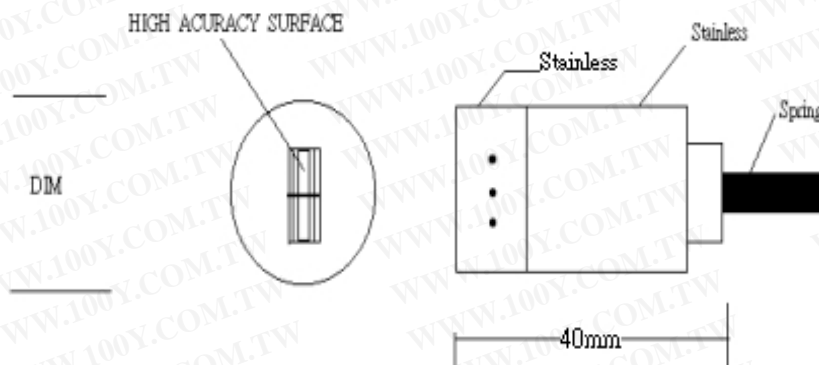

SF-030 K-Type 自重型表面測溫棒 300°C

勝特力材料 886-3-5753170
 勝特力电子(上海) 86-21-34970699
 勝特力电子(深圳) 86-755-83298787
[Http://www.100y.com.tw](http://www.100y.com.tw)

SELF SUPPORTING PROBES

Model		SF-030	
DIM ϕ		1.18"(30mm)	
MaxTemp		900°F(480 °C)	
Accuracy		$\pm 0.4\%$ of reading ± 3 ° F	
		$\pm 0.4\%$ of reading ± 1.5 °C	
Weight		0.35lbs(160g)	