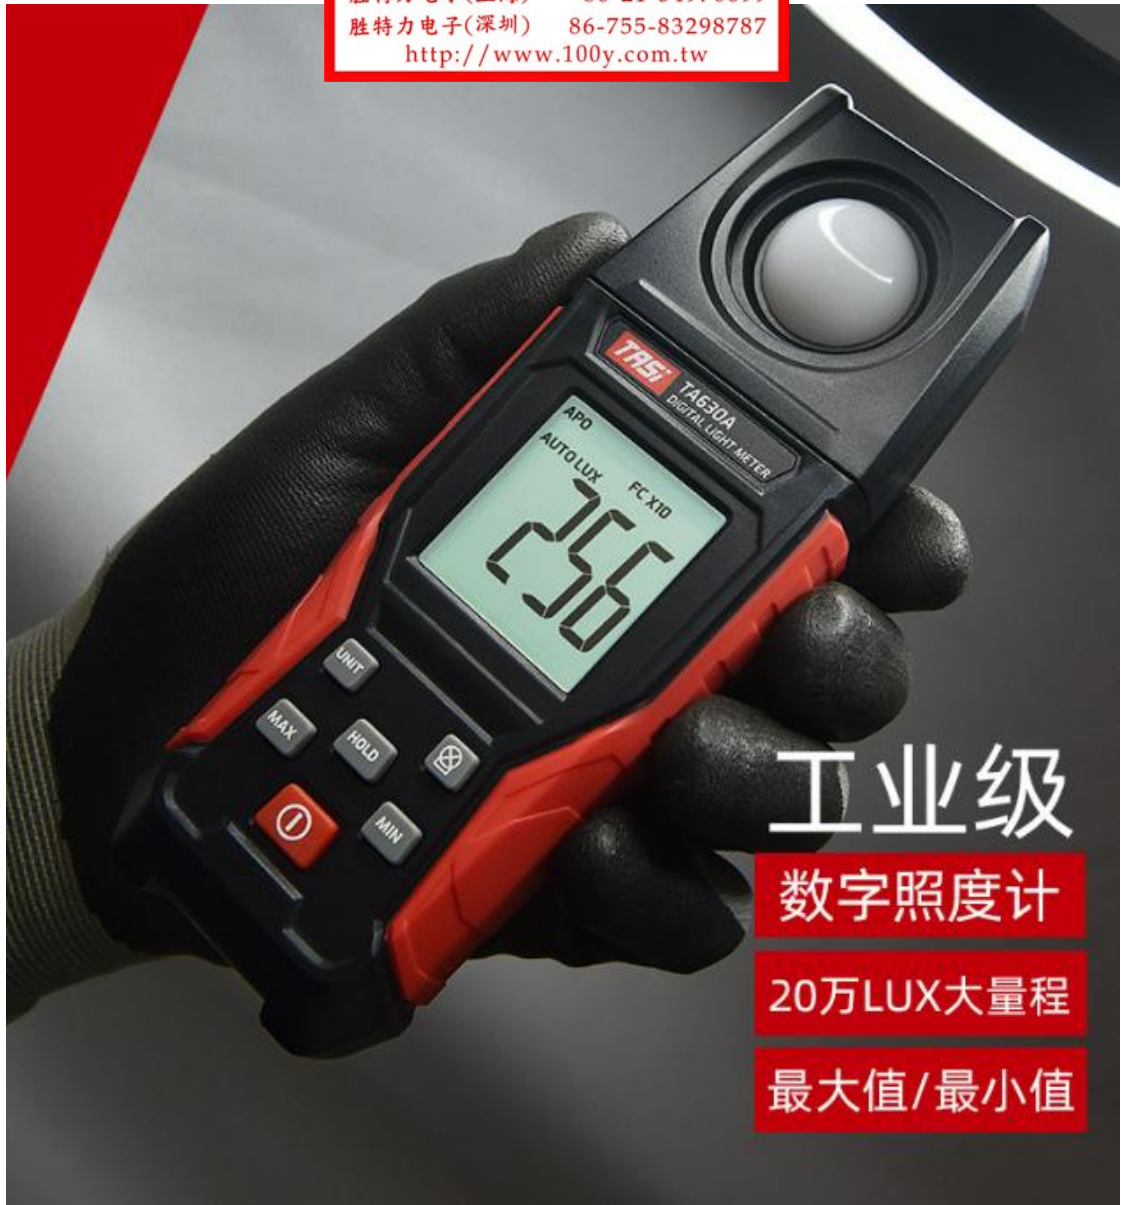

勝特力電材超市-龍山店 886-3-5773766
勝特力電材超市-光復店 886-3-5729570
勝特力電子(上海) 86-21-34970699
勝特力電子(深圳) 86-755-83298787
<http://www.100y.com.tw>

工业级

数字照度计

20万LUX大量程

最大值/最小值

多种功能 实时测量

单位转换

数据保持

最大值

最小值

自动量程

低电压提示

背光显示

自动关机