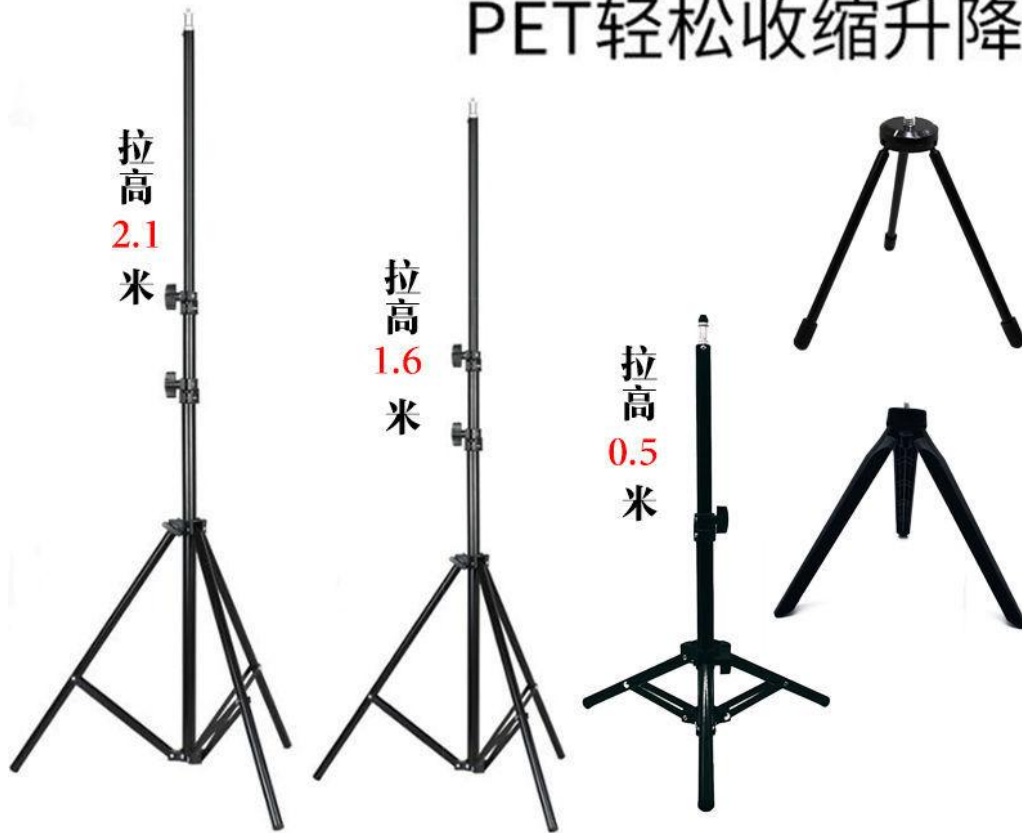

1/4通用螺丝 PET轻松收缩升降

支架参数 调节功能介绍

收纳68CM，拉伸210CM

- 材 质：锌合金
- 重 量：0.9KG
- 节 数：3节
- 承 重：3KG
- 规 格：30-55CM；44-120CM
55-160CM；68-210CM
- 包装尺寸：7*7*71CM

一体多功能

稳定承重、自由调节功能集于一身

1/4通用螺丝孔

PET调节扣

锌合金材质
全金属稳固底架