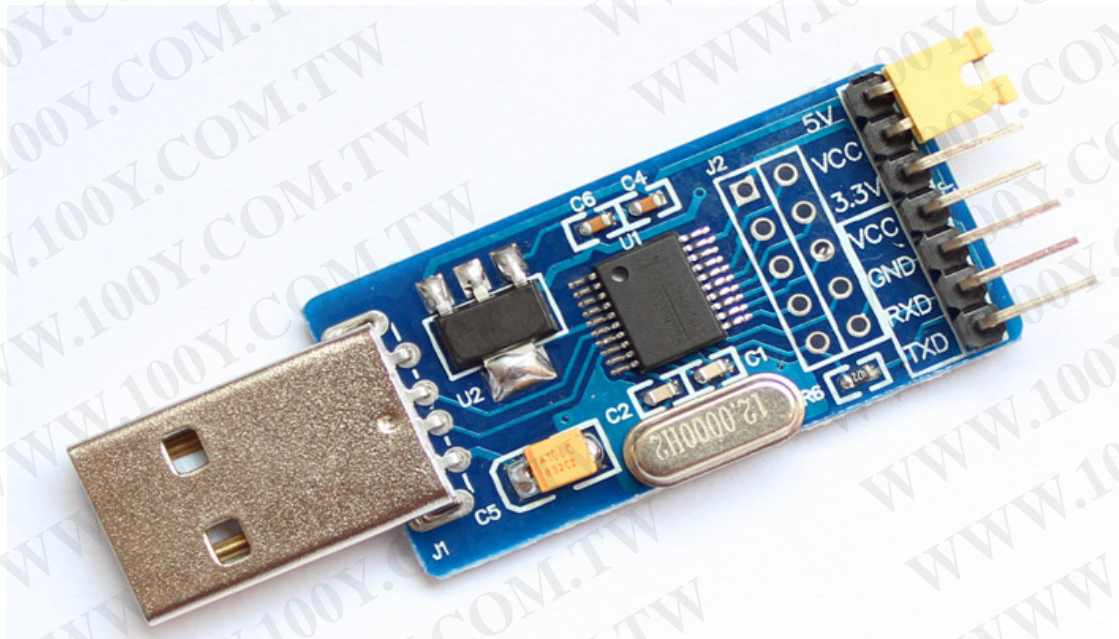

直接連接 5V 或者 3.3V 單片機、ARM，中間不需要其他器件轉換

跳帽調到此位置，5V 供電和信號輸出

跳帽跳到此位置，3.3V 電源和信號輸出

勝特力材料 886-3-5753170
勝特力电子(上海) 86-21-34970699
勝特力电子(深圳) 86-755-83298787
[Http://www.100y.com.tw](http://www.100y.com.tw)

全信号预留

短路进行自收发测试