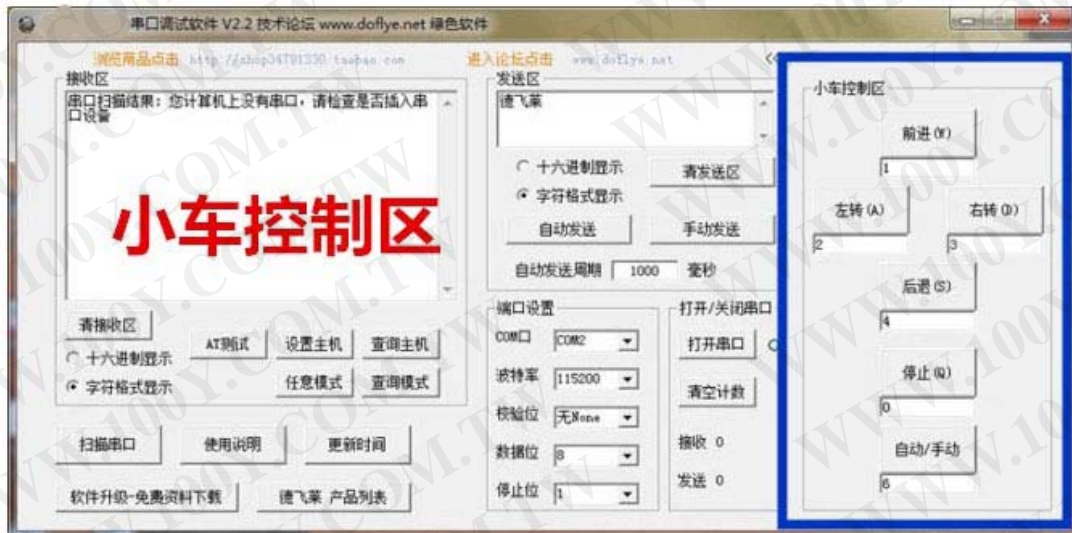

胜特力材料 886-3-5753170
胜特力电子(上海) 86-21-34970699
胜特力电子(深圳) 86-755-83298787
[Http://www.100y.com.tw](http://www.100y.com.tw)