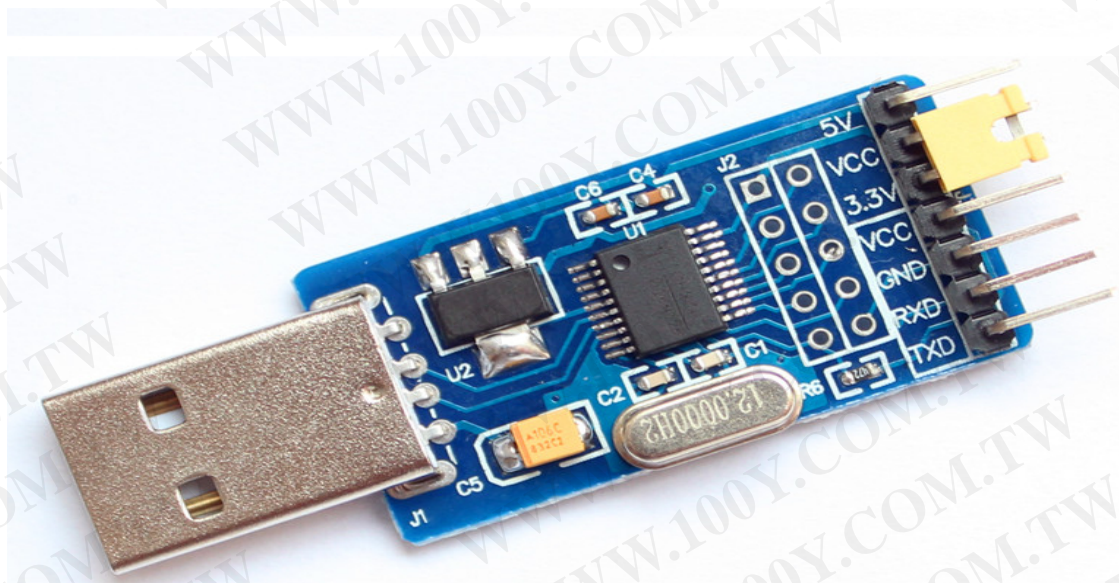

直接連接 5V 或者 3.3V 單片機、ARM，中間不需要其他器件轉換

跳帽調到此位置，5V 供電和信號輸出

跳帽跳到此位置，3.3V 電源和信號輸出

勝特力材料 886-3-5753170
勝特力电子(上海) 86-21-34970699
勝特力电子(深圳) 86-755-83298787
[Http://www.100y.com.tw](http://www.100y.com.tw)

全信号预留

短路进行自收发测试