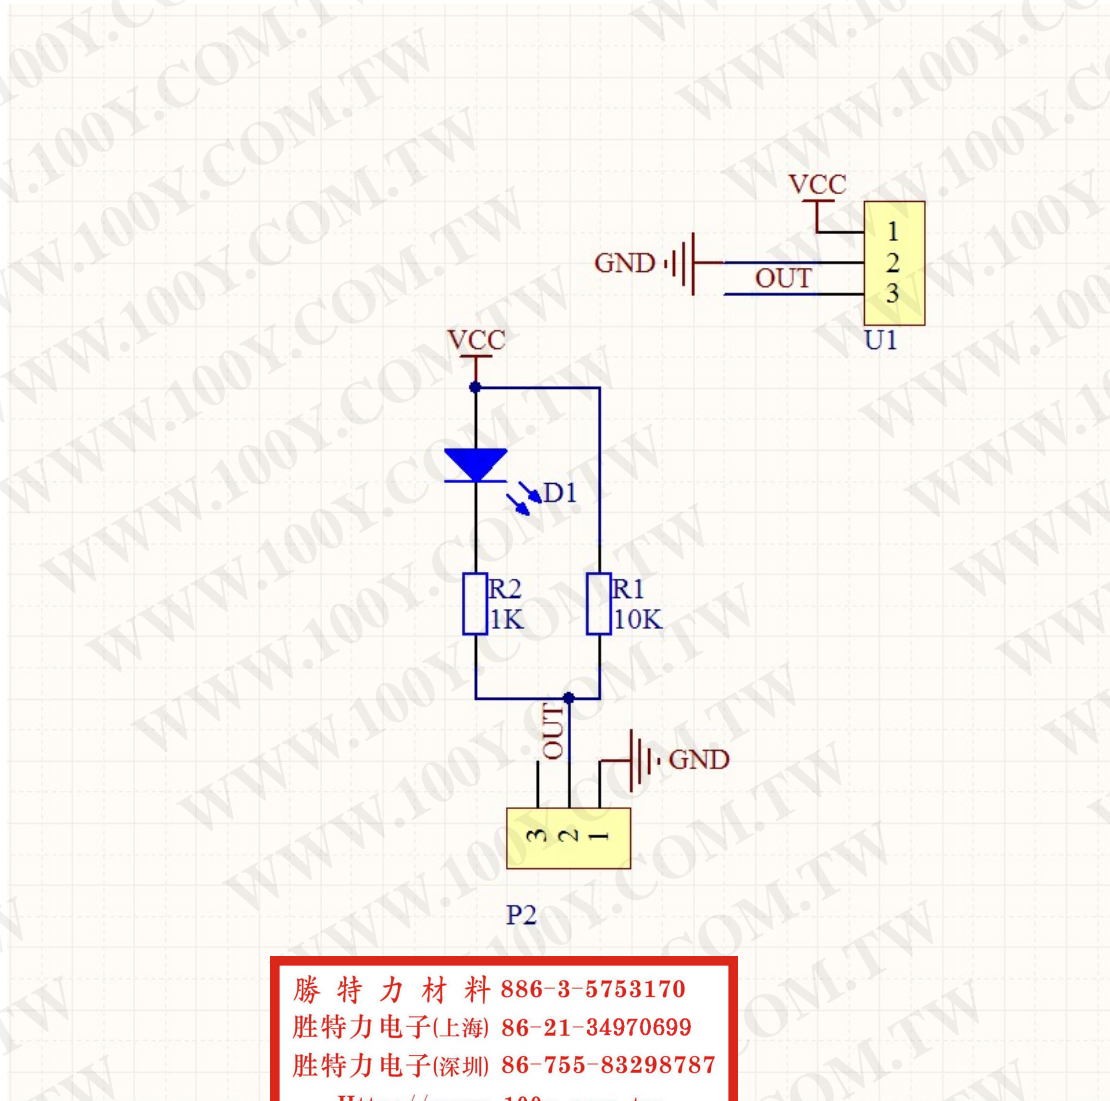

勝特力材料 886-3-5753170
胜特力电子(上海) 86-21-34970699
胜特力电子(深圳) 86-755-83298787
[Http://www.100y.com.tw](http://www.100y.com.tw)

模組描述：

- 1 模組安裝最前端開關有碰撞，模組輸出低電平，沒有碰撞，輸出高電平。
- 2 模組預留 M3 安裝孔，方便固定在小車上。
- 3 模組尺寸：2.5cm*1.9cm
- 4 帶開關指示燈，有碰撞，燈亮，無碰撞，燈滅。

模組引腳說明

- 1 vcc 3v-12v 供電
- 2 gnd 接電源地

3 OUT 高低電平輸出

勝特力材料 886-3-5753170
勝特力电子(上海) 86-21-34970699
勝特力电子(深圳) 86-755-83298787
[Http://www.100y.com.tw](http://www.100y.com.tw)