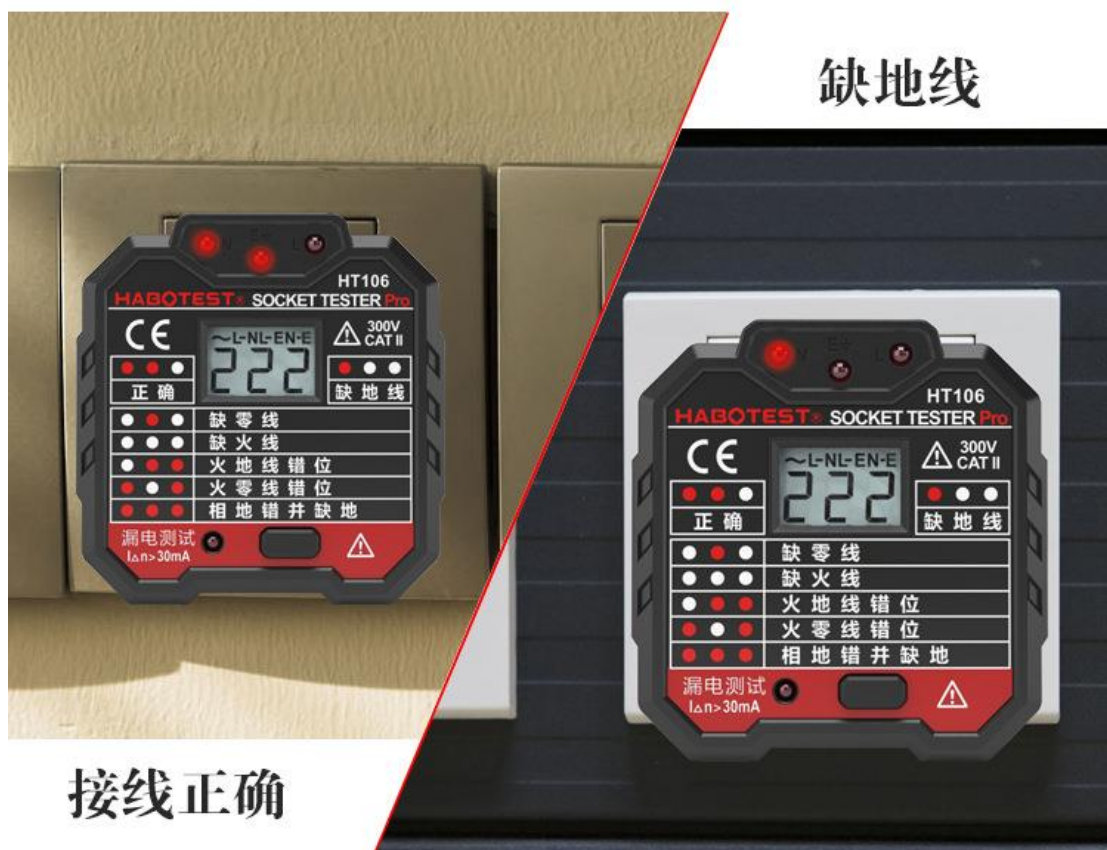

## 界面清晰 | 一目了然

指示灯

漏电测试按键

|       |                    |
|-------|--------------------|
| ● ● ● | 接线正确   左边和中间的指示灯亮  |
| ● ● ● | 缺地线   左边的指示灯亮      |
| ● ● ● | 缺零线   中间的指示灯亮      |
| ● ● ● | 缺火线   所有指示灯都不亮     |
| ● ● ● | 火地线错位   中间和右边的指示灯亮 |
| ● ● ● | 火零线错位   左边和右边的指示灯亮 |
| ● ● ● | 相地错并缺地   三个指示灯都亮   |

# 3

体积小巧 | 携带方便

| 功能                         | HT106                                   |
|----------------------------|---|
| 测试插座电压范围                   | 48~250V                                 |
| RCD测试                      | >30mA                                   |
| 电压测量<br>(90V~250V/45~65Hz) | ✓                                       |
| LCD显示                      | ✓                                       |
| 背光                         | ✓                                       |
| 插座接线检测                     | 正确的接线方式                                 |
|                            | 缺地线                                     |
|                            | 缺零线                                     |
|                            | 缺火线                                     |
|                            | 火线与地线反接                                 |
|                            | 火线与零线反接                                 |
|                            | 相地线错并缺地                                 |
| 安全等级                       | EN61010-1,-2-030; EN61326-1, CATII 300V |

# 4

一秒检测 | 反应灵敏 | 杜绝安全隐患

**温馨提示:**

华博插座测试仪当测试接线正确或接线错误的情况下显示屏均会显示正确的工作电压。