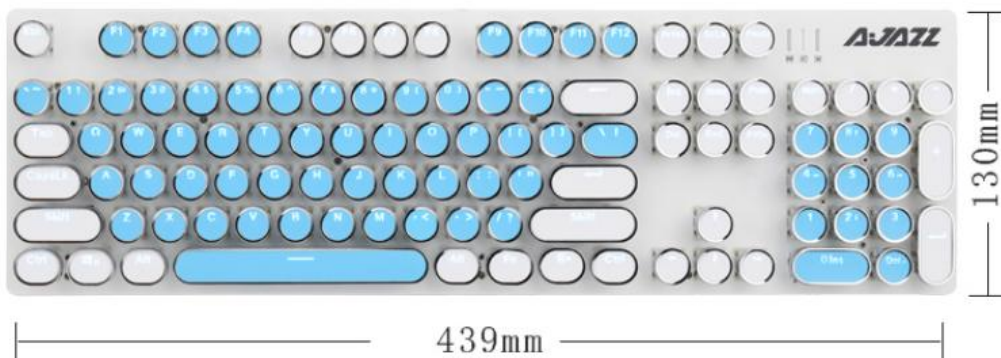

操作型：段落感咔嚓声
声音较大 机械感强

适合打字娱乐，喜欢哒哒的机械感

机械茶轴

操作型：段落感 咔嚓声
声音较小 机械感强

适合入门使用者，符合大众需求

机械红轴

操作型：直上直下
声音较小 压力较小

适合打字办公，喜欢安静打字速度快

PRODUCT SIZE

产品规格尺寸

产品品牌: **AJAZZ** 黑爵

产品型号: 电镀朋克机械键盘

键盘尺寸: 439*130*35±0.5mm

键盘重量: 约1120±20g

按键数量: 104Key

面板材质: 金属磨砂面板

产品线材: 1.8m五芯抗干扰编织线

系统要求: Windows XP/Win 7/Win 10/IOS

夜间灯光效果

FN+组合键切换22种跑马灯

FN+A1-A6(SL)组合实现灯光

FN+A1-A6 (SL) combination to realize lighting

- | | | | |
|---------|---------|---------|-------------------|
| 1、贪吃蛇 | 2、灯光回旋 | (FN+SL) | |
| 3、常亮 | 4、游戏阶梯 | 5、呼吸 | 6、暗隐前行 (FN+INS) |
| 7、泛起涟漪 | 8、踏雪无痕 | 9、奔逸绝尘 | 10、星星点灯 (FN+HOME) |
| 11、龙腾虎跃 | 12、大鹏展翅 | 13、下雨 | 14、推波助澜 (FN+PGUP) |
| 15、波浪 | 16、峰回路转 | 17、涌泉相报 | 18、波光粼粼 (FN+DEL) |
| 19、星光闪烁 | 20、微波凌凌 | 21、流星赶月 | 22、川流不息 (FN+PGDN) |