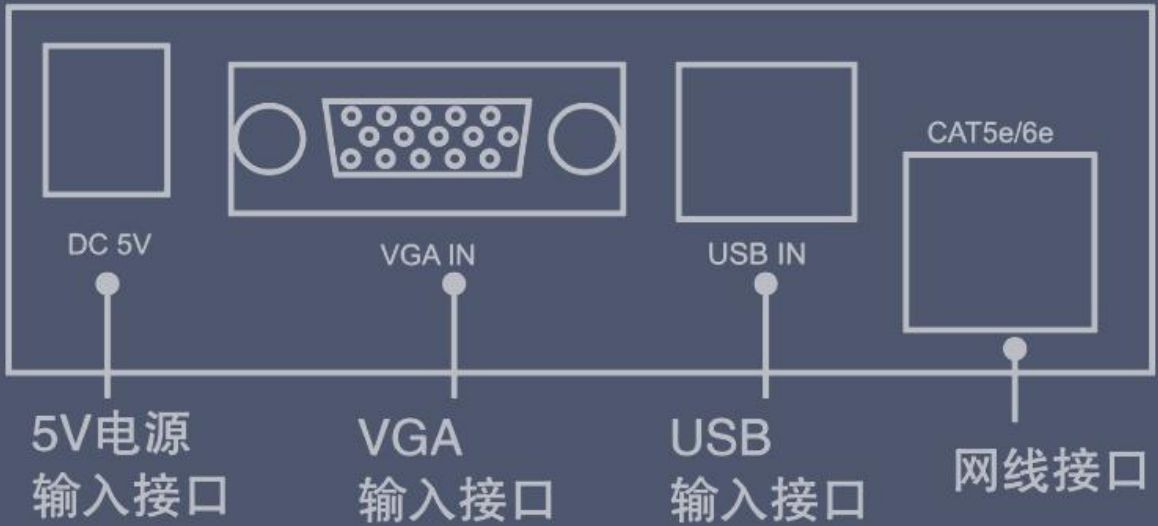

100米远距离传输

使用3+6 VGA线缆，输入端传输距离可达10米，
输出端传输距离可达10米，信号实时同步无延迟传输

PS:网口输出网线的接法以标准的568B的接法

画面自动均衡

内置自动均衡系统，画面清晰流畅、稳定，接收端带有清晰度调节旋钮，有效调节模糊，拖尾现象

清晰度调节旋钮

全金属外壳

金属铁壳全包裹保护，屏蔽干扰，防尘防雷，
散热设计，延长使用寿命

各类场景应用自如

广泛应用于计算机视频广告、监控、信息发布、安保系统、多媒体教学系统、银行、地铁、机房管理、长距离传输等多种场合

产品参数

- 产品品牌：DTECH帝特
- 产品型号：DT-7071系列
- 产品名称：VGA KVM延长器100米
- 产品颜色：银灰色
- 产品材质：金属铁壳
- 分辨率：支持1920x1080@60HZ向下兼容
- 产品组成：光纤延长器由发送器和接收器组成
- 产品体积：88x48x20mm
- 工作温度：40°C-75°C
- 工作电压：DC 5V
- 产品特性：防雷、防尘、稳定耐用

接口说明

发射端(Sender)

接收端(Receiver)

5V电源输入接口

VGA输出接口2

网线接口

USB
信号指示灯

电源指示灯