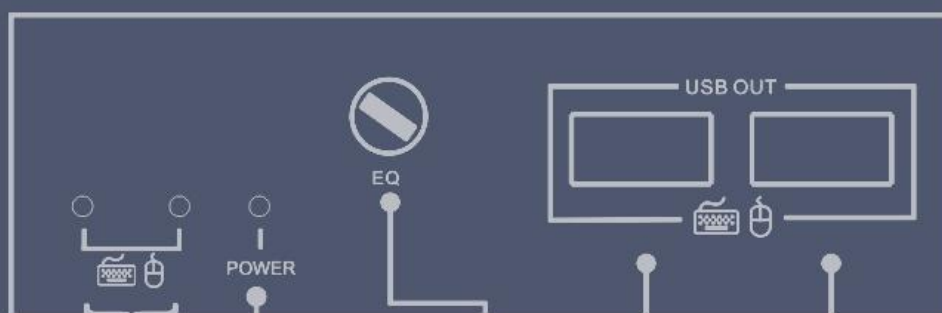

接口说明

发射端(Sender)

接收端(Receiver)

5V电源输入接口

VGA输出接口2

网线接口

USB
信号指示灯

电源指示灯