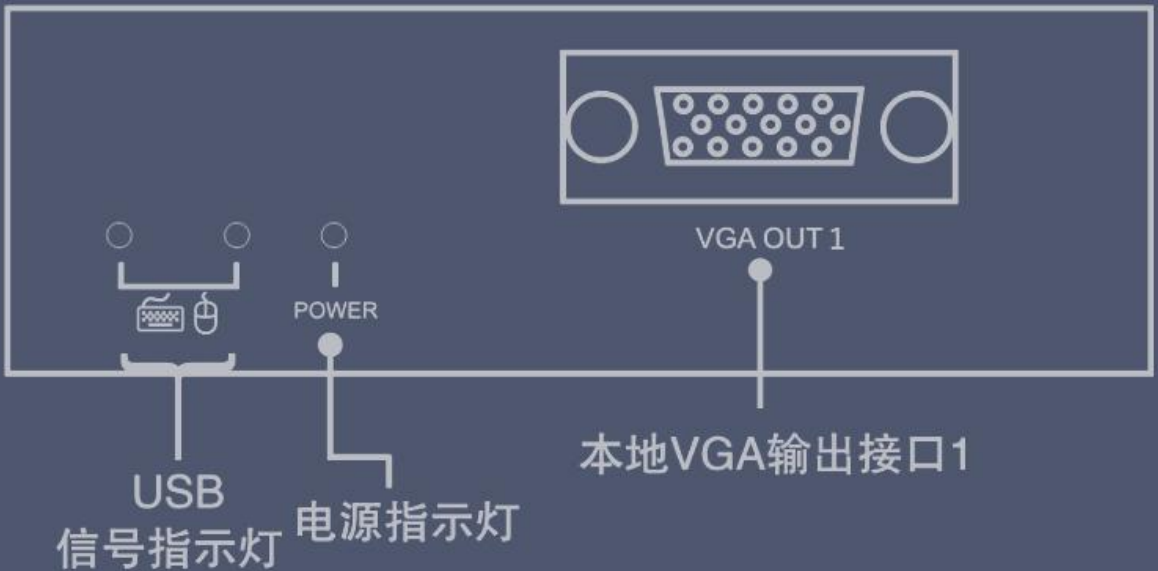

100米远距离传输

使用3+6 VGA线缆，输入端传输距离可达10米，
输出端传输距离可达10米，信号实时同步无延迟传输

PS:网口输出网线的接法以标准的568B的接法

画面自动均衡

内置自动均衡系统，画面清晰流畅、稳定，接收端带有清晰度调节旋钮，有效调节模糊，拖尾现象

清晰度调节旋钮

全金属外壳

金属铁壳全包裹保护，屏蔽干扰，防尘防雷，
散热设计，延长使用寿命

各类场景应用自如

广泛应用于计算机视频广告、监控、信息发布、安保系统、多媒体教学系统、银行、地铁、机房管理、长距离传输等多种场合

产品参数

- 产品品牌：DTECH帝特
- 产品型号：DT-7071系列
- 产品名称：VGA KVM延长器100米
- 产品颜色：银灰色
- 产品材质：金属铁壳
- 分辨率：支持1920x1080@60HZ向下兼容
- 产品组成：光纤延长器由发送器和接收器组成
- 产品体积：88x48x20mm
- 工作温度：40°C-75°C
- 工作电压：DC 5V
- 产品特性：防雷、防尘、稳定耐用

接口说明

发射端(Sender)

接收端(Receiver)

5V电源输入接口

VGA输出接口2

网线接口

USB
信号指示灯

电源指示灯