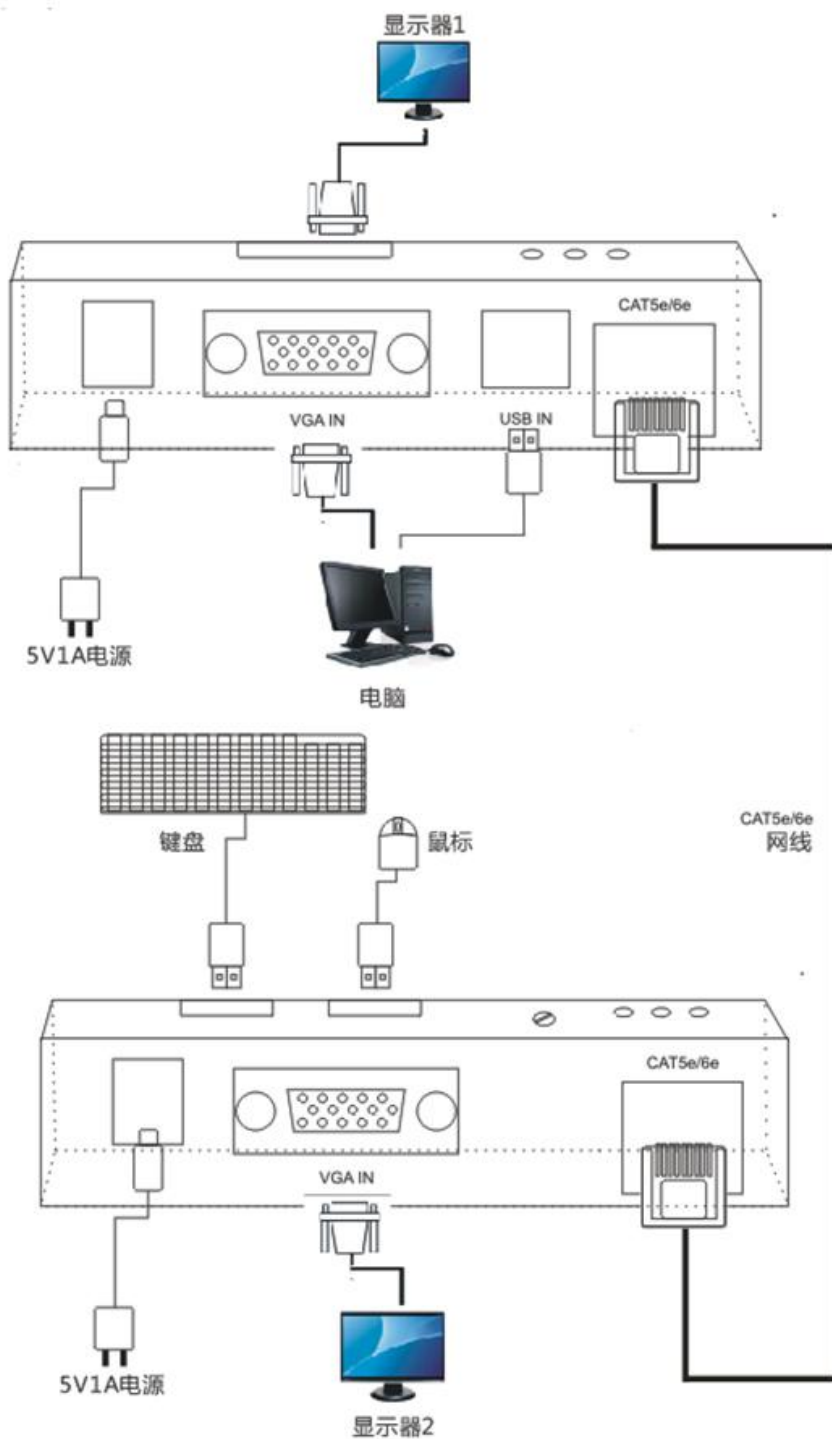

100米远距离传输

使用3+6 VGA线缆，输入端传输距离可达10米，
输出端传输距离可达10米，信号实时同步无延迟传输

PS:网口输出网线的接法以标准的568B的接法

画面自动均衡

内置自动均衡系统，画面清晰流畅、稳定，接收端带有清晰度调节旋钮，有效调节模糊，拖尾现象

清晰度调节旋钮

全金属外壳

金属铁壳全包裹保护，屏蔽干扰，防尘防雷，
散热设计，延长使用寿命

防雷

防尘

防火

耐高温

信号无延迟传输

内置ESD静电保护电路，全方位保护系统安全，信号实时同步无延迟传输，底部附有磁铁，方便吸附固定位置

连接示意图

支持KVM，使用USB1.1键盘、鼠标能远程控制设备

各类场景应用自如

广泛应用于计算机视频广告、监控、信息发布、安保系统、多媒体教学系统、银行、地铁、机房管理、长距离传输等多种场合

产品参数

- 产品品牌：DTECH帝特
- 产品型号：DT-7071系列
- 产品名称：VGA KVM延长器100米
- 产品颜色：银灰色
- 产品材质：金属铁壳
- 分辨率：支持1920x1080@60HZ向下兼容
- 产品组成：光纤延长器由发送器和接收器组成
- 产品体积：88x48x20mm
- 工作温度：40°C-75°C
- 工作电压：DC 5V
- 产品特性：防雷、防尘、稳定耐用

接口说明

发射端(Sender)

接收端(Receiver)

5V电源输入接口

VGA输出接口2

网线接口

USB
信号指示灯

电源指示灯