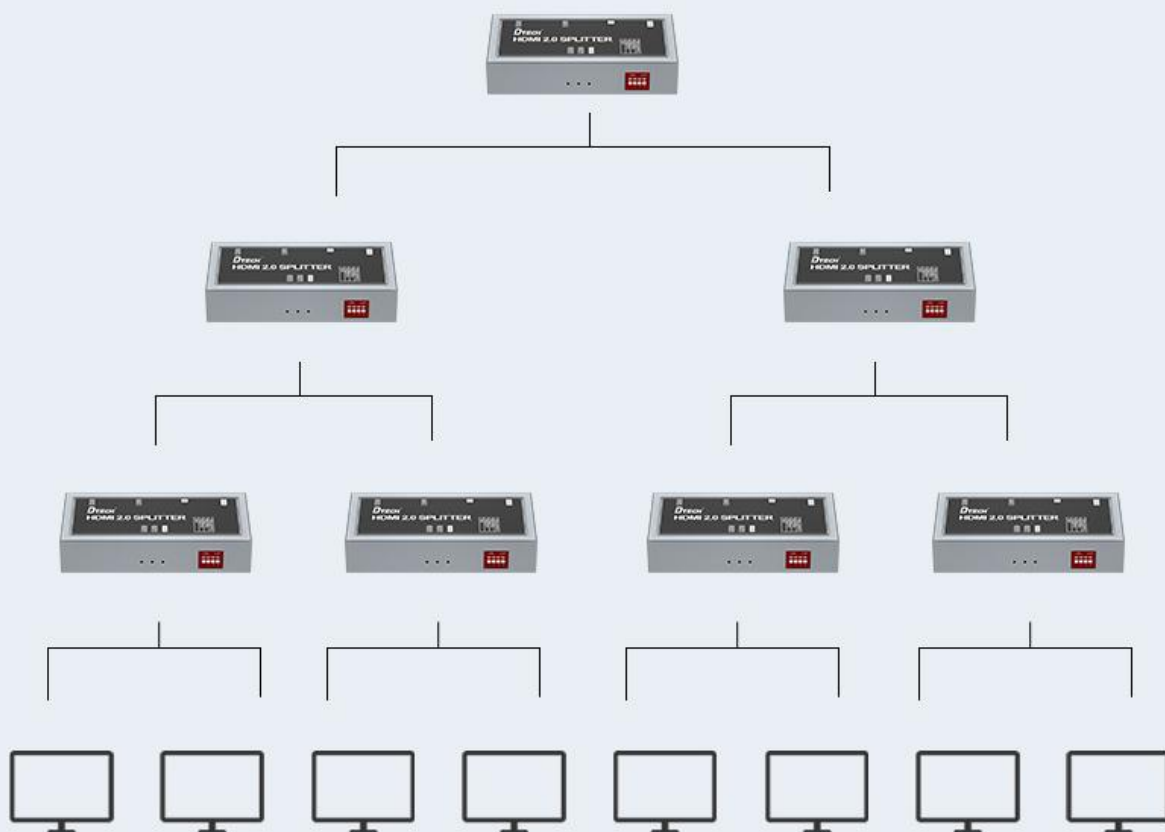

	第一位向上拔:开启AUTO(全自动模式) 自动选择显示模式
	第二位向上拔:开启4K@60Hz显示模式
	第三位向上拔:开启4K@30Hz显示模式
	第四位向上拔:开启1080p@60Hz显示 模式

把电影院搬进家里

能盒子、播放器等接电视，打造自己的私人空间，
与家人一起分享感动，一个属于您的影院

适用众多设备

广泛应用于笔记本、PS游戏机、平板电视、数码相机、
摄像机、高清播放机、投影机、PC、手机、
平板电脑、车载电子设备等设备

输出设备

显示器

投影机

电视机

显示设备

蓝光播放机

机顶盒

ps游戏机

笔记本

更多设备 支持级联

扩展更多的HDMI接口的设备，连接更多的显示设备

为安全 用好的

标配3C认证5V1A电源适配器
供电安全稳定，保护设备与您的安全

产品参数

品 牌:	DTECH帝特
型 号:	DT-7212
名 称:	HDMI 4K60HZ分配器一进二出
颜 色:	银灰色
材 质:	金属铁壳
分 辨 率:	4K@50/60Hz向下兼容
带 宽:	18Gbps
体 积:	89x46x18.5mm
功 能:	支持EDID
工作温度:	40°C-65°C
工作电压:	DC 5V
产品特性:	防雷、防尘、稳定耐用