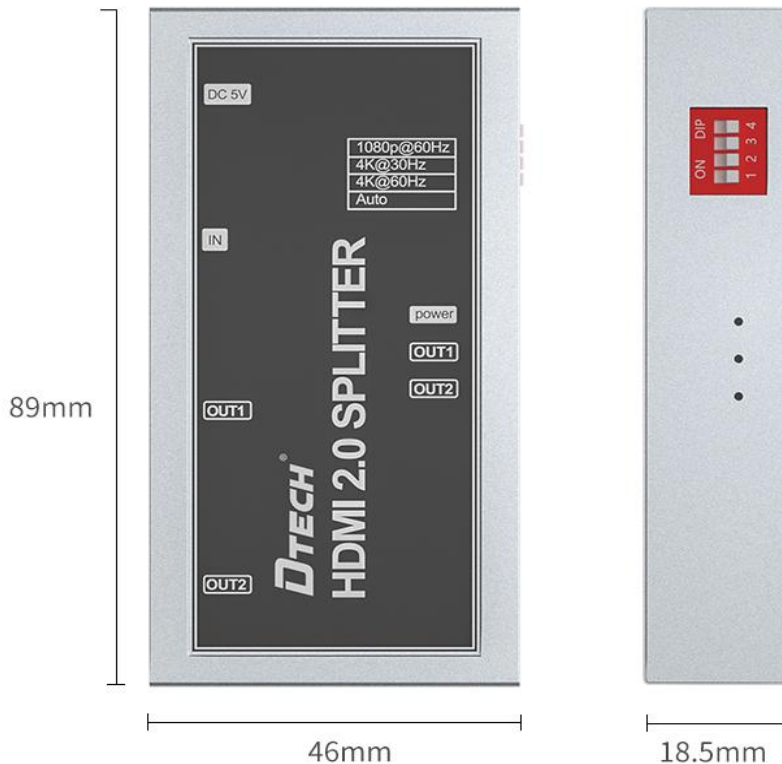

笔记本

更多设备 支持级联

扩展更多的HDMI接口的设备，连接更多的显示设备

为安全 用好的

标配3C认证5V1A电源适配器
供电安全稳定，保护设备与您的安全

产品参数

品 牌:	DTECH帝特
型 号:	DT-7212
名 称:	HDMI 4K60HZ分配器一进二出
颜 色:	银灰色
材 质:	金属铁壳
分 辨 率:	4K@50/60Hz向下兼容
带 宽:	18Gbps
体 积:	89x46x18.5mm
功 能:	支持EDID
工作温度:	40°C-65°C
工作电压:	DC 5V
产品特性:	防雷、防尘、稳定耐用

PS:以下标注尺寸为手工测量,可能存在微小误差

接口说明

正面

背面