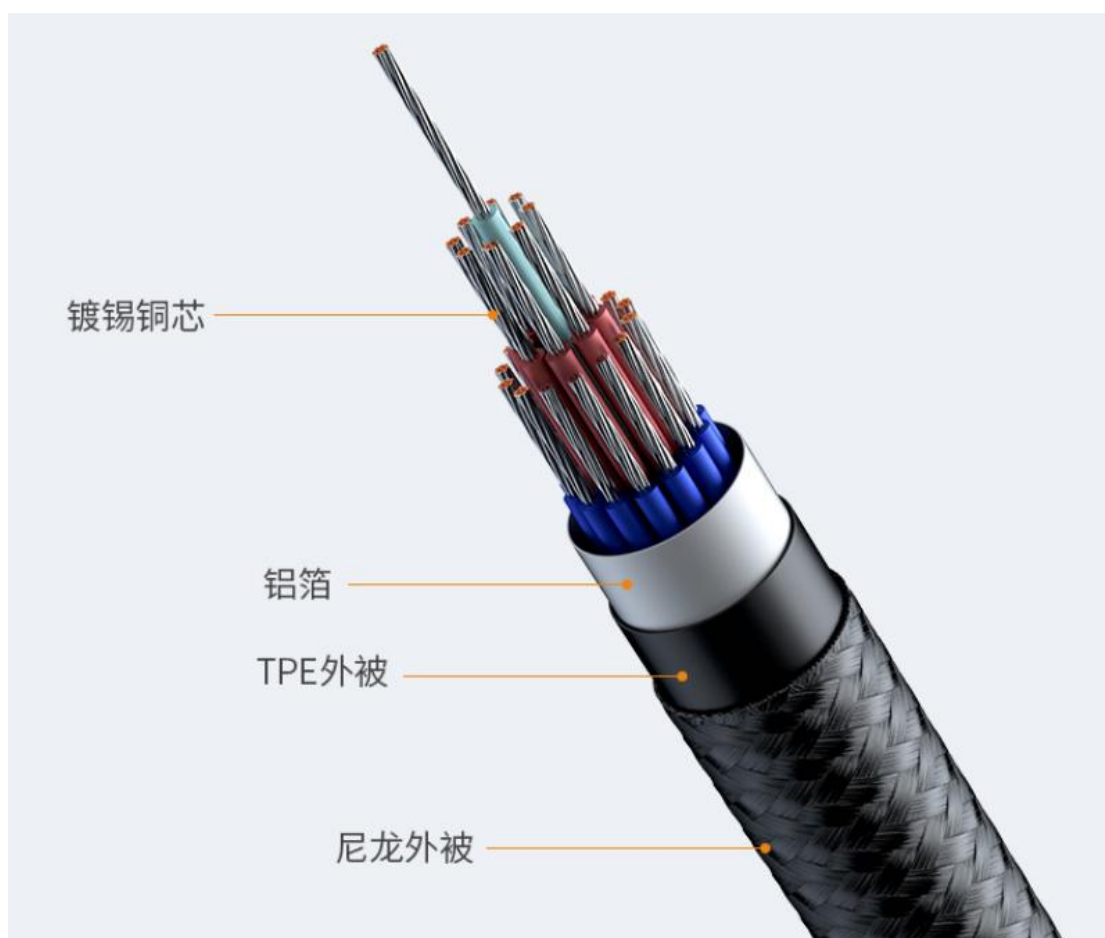

# 真4K 更清晰

有线同屏4K超高清款

4K高清

同屏大屏

铝合金

即插即用

# 一线连接 即插即用

插上就能用，无需安装驱动  
简单连接

# 产品参数

品名	手机HDMI电视转换线
CPU	AM825X
接头	Lighting款/Type-c款/通用款
电源	5V/2A
内存	DDR 1Gbit
尺寸	32×18×8mm
重量	80g