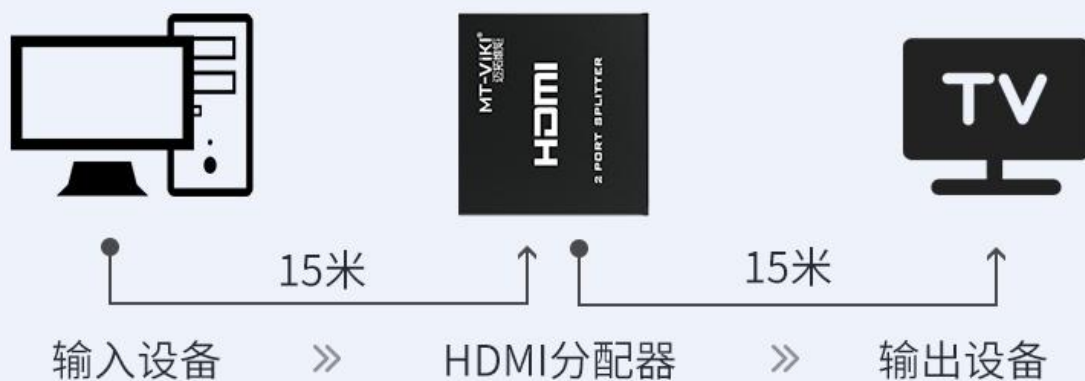

30米远距离传输

采用工业级HDMI增益技术，可实现输入15米
输出15米远距离无损传输

PS：使用线规24AWG的HDMI线，前后端线长各10米内支持4K
超过10米支持1080P