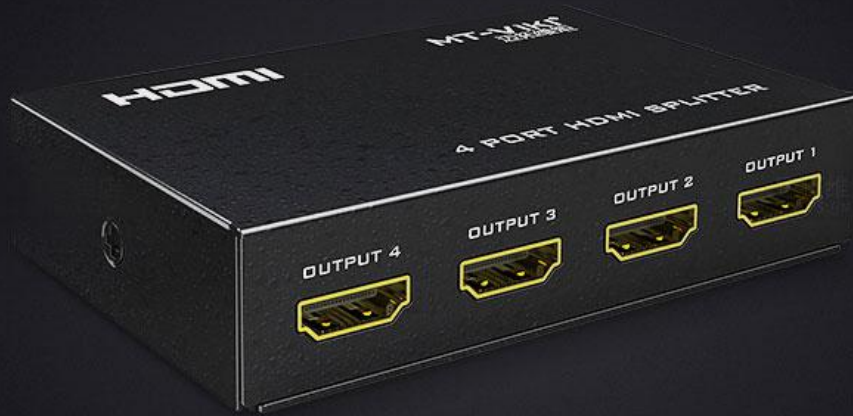

## 1进4出 HDMI分配器

4台显示设备同时显示同一画面

HDMI标准线  
10-15米输入

HDMI标准线  
15米输出

# 产品参数

1进4出 HDM分配器

4K高清

型号: MT-SP104M

# 接口说明示意图

一套主机设备输入,多台显示设备同步输出

正面

背面