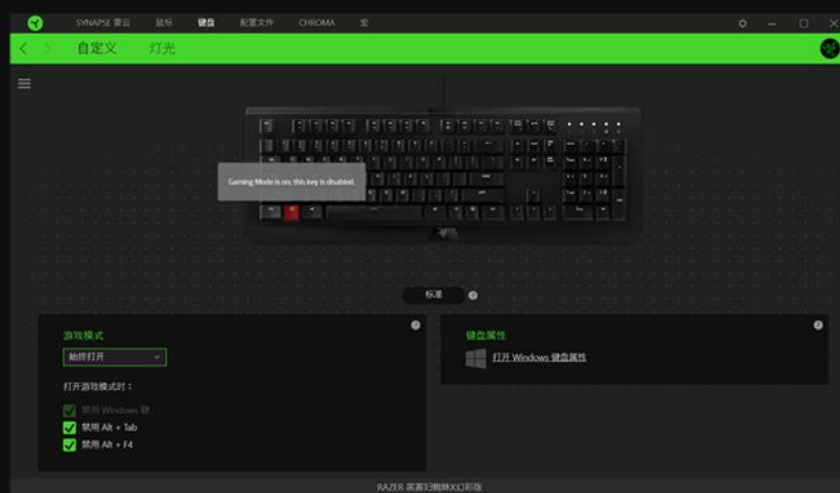

RAZER
黑寡妇蜘蛛标准版
104键背光机械键盘

RAZER机械轴
稳定双侧墙轴体

10键防冲突
减少游戏误操作

可编程按键
简化繁琐操作

FAKER推荐
职业玩家之选

① 磨砂表面 触感细腻

② 绿色动态背光

③ ABS材质类肤涂层键帽

④ 专用游戏模式

⑤ 背部三向导线槽

⑥ LOGO发光灯效

手感舒适 经久耐用

雷蛇机械轴专为游戏设计，优化了触发和重置点，让玩家以闪电般的速度执行游戏命令。此款机械轴还配备了双侧壁，提供更高的稳定性，以及更强的防水防尘性能。

双侧墙设计

绿轴

*数据来源于雷蛇制造商实验室，详细报告可通过客服获取。

大神操作 一键搞定

将键盘连接雷云软件后,你可以设置各类游戏的按键宏,一键完成原本复杂的操作,并通过云端服务器轻松同步。

*请前往雷蛇官方网站下载雷云3软件,宏文件可向店铺客服索取。

游戏模式下10键无冲

按下Fn+F10即可让键盘进入游戏模式，锁Windows键以实现10键无冲，减少在游戏中的误操作问题。

标志性雷蛇绿灯效

键盘按键可以点亮雷蛇标志性绿色背光，或通过雷云软件自定义调节，设置灯效联动，秀出你的独特个性。

规格参数

按键轴体	雷蛇绿轴
按键布局	104键
无冲按键	10键无冲
线缆	约2米USB接口编织线缆
大致尺寸	446毫米×166毫米×42毫米
大致重量	1.26千克

始于玩家 赋予玩家™

Razer（雷蛇）是玩家生活方式潮流品牌，Razer三头蛇是游戏电竞领域广为人知的LOGO。Razer粉丝遍布各大洲，我们设计并打造了硬件、软件和服务一体化的玩家生态系统，我们持续开发并改进技术，为玩家提供压倒性的优势。